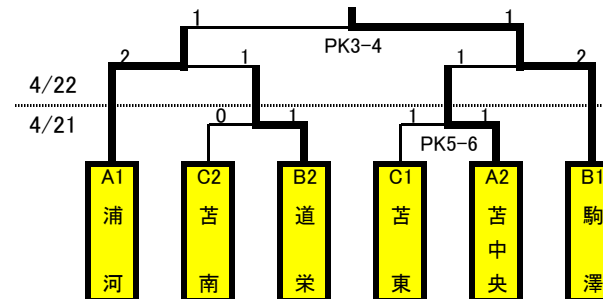

平成24年度 苫小牧地区高等学校サッカー春季リーグ 対戦表および対戦スケジュール

◇選手交代は5名 ◇試合時間は予選L60分決勝T70分
◇予選Lは勝3点,分1点,敗0点,順位は①勝点②得失③当該結果④得点⑤失点の順で決定 ◇決勝Tで同点の場合延長なしのPK

【予選Aブロック】会場:静農(予備会場:静内→駒澤)

抽選		浦河	静農	苫西	苫中央	⑤	勝	分	敗	勝点	得点	失点	得失	順位
なし	①浦河		○ 7-0	○ 5-0	○ 3-0	-	3	0	0	9	15	0	15	1
	②静農	×		×	×	-	0	0	3	0	0	12	-12	4
	③苫西	×	○ 0-5		×	-	1	0	2	3	1	11	-10	3
	④苫中央	×	○ 0-3	○ 4-0		-	2	0	1	6	10	3	7	2
	⑤	-	-	-	-	-	0	0	0	0	0	0	0	

【予選Bブロック】会場:駒澤

抽選		駒澤	えりも	道栄	静内	⑤	勝	分	敗	勝点	得点	失点	得失	順位
なし	①駒澤		△ 0-0	○ 2-0	○ 2-0	-	2	1	0	7	4	0	4	1
	②えりも	△ 0-0		×	×	-	0	1	2	1	0	7	-7	4
	③道栄	×	○ 0-2		○ 4-0	-	2	0	1	6	5	2	3	2
	④静内	×	○ 0-2	×		-	1	0	2	3	3	3	0	3
	⑤	-	-	-	-	-	0	0	0	0	0	0	0	

【予選Cブロック】会場:苫工(予備会場:苫南)

抽選		苫工	苫高専	苫南	苫東	白東	勝	分	敗	勝点	得点	失点	得失	順位
なし	①苫工		○ 3-0	△ 0-0	×	○ 0-1	2	1	1	7	4	1	3	3
	②苫高専	×		×	×	○ 0-1	1	0	3	3	1	5	-4	4
	③苫南	△ 0-0	○ 1-0		×	○ 0-1	2	1	1	7	5	1	4	2
	④苫東	○ 1-0	○ 1-0	○ 1-0		○ 4-0	4	0	0	12	7	0	7	1
	⑤白東	×	×	×	×		0	0	4	0	0	10	-10	5

対戦順

			4チームリーグ			5チームリーグ		
予選1日目	第1試合	9:30	①	-	③	①	-	④
	第2試合	10:45	②	-	④	②	-	⑤
	第3試合	12:00	×	-	×	③	-	④
	第4試合	13:15	③	-	④	①	-	⑤
	第5試合	14:30	×	-	×	②	-	③
予選2日目	第1試合	9:30	①	-	④	①	-	③
	第2試合	10:45	②	-	③	②	-	④
	第3試合	12:00	×	-	×	③	-	⑤
	第4試合	13:15	①	-	②	①	-	②
	第5試合	14:30	×	-	×	④	-	⑤

予選リーグ対戦スケジュール

			Aブロック		Bブロック		Cブロック	
14日(土)	第1試合	9:30	×	-	×	駒澤	-	道栄
	第2試合	10:45	×	-	×	えりも	-	静内
	第3試合	12:00	×	-	×		-	
	第4試合	13:15	浦河	-	苫西	道栄	-	静内
	第5試合	14:30	静農	-	苫中央		-	
15日(日)	第1試合	9:30	浦河	-	苫中央	駒澤	-	静内
	第2試合	10:45	静農	-	苫西	えりも	-	道栄
	第3試合	12:00	×	-	×		-	
	第4試合	13:15	浦河	-	静農	駒澤	-	えりも
	第5試合	14:30	苫西	-	苫中央		-	

決勝トーナメント:A苫工会場, B駒澤会場

大会結果

1位	駒大附属苫小牧
2位	浦河
3位	苫小牧中央
	北海道栄