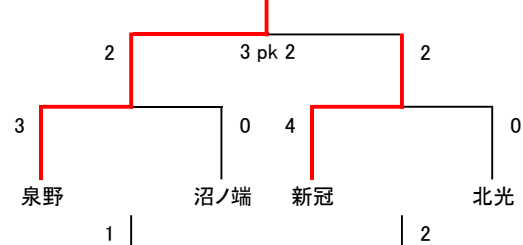

交流戦がない場合は、試合時間が早まります。

<Bコート>

試合	時間	組 合 せ				
1	9:30	D1	Arearea	-	D2	泉野
2	10:00	E1	新冠	-	E2	北星
3	10:30	F1	北光	-	F2	ユーベル
4	11:00		交流	-		交流
5	11:30	D1	Arearea	-	D3	高静
6	12:00	E1	新冠	-	E3	エルボノス
7	12:30	F1	北光	-	F3	緑リペロ
8	13:00		交流	-		交流
9	13:30	D2	泉野	-	D3	高静
10	14:00	E2	北星	-	E3	エルボノス
11	14:30	F2	ユーベル	-	F3	緑リペロ
12	15:00		交流	-		交流

交流戦がない場合は、試合時間が早まります。

決勝トーナメント

交流トーナメント①

交流トーナメント②

Aコート				Bコート			
試合	時間	組 合 せ		試合	時間	組 合 せ	
1	9:30	白老	-	クリアール	1	9:30	ELSOLE - フェリーレ
2	10:00	浦河	-	高静	2	10:00	エルボノス - 緑リペロ
3	10:30	中央	-	えりも	3	10:30	北星 - YELL
4	11:00	泉野	-	沼ノ端	4	11:00	新冠 - 北光
5	11:30	A1勝	-	B1勝	5	11:30	A2勝 - B2勝
6	12:00	Arearea	-	A3勝	6	12:00	B3勝 - ユーベル
7	12:30	A1負	-	B1負	7	12:30	A3負 - B3負
8	13:00	A2負	-	B2負	8	13:00	A4負 - B4負
9	13:30	A4勝	-	B4勝	9	13:30	A6負 - B6負
10	14:00	A5勝	-	B5勝	10	14:00	A6勝 - B6勝