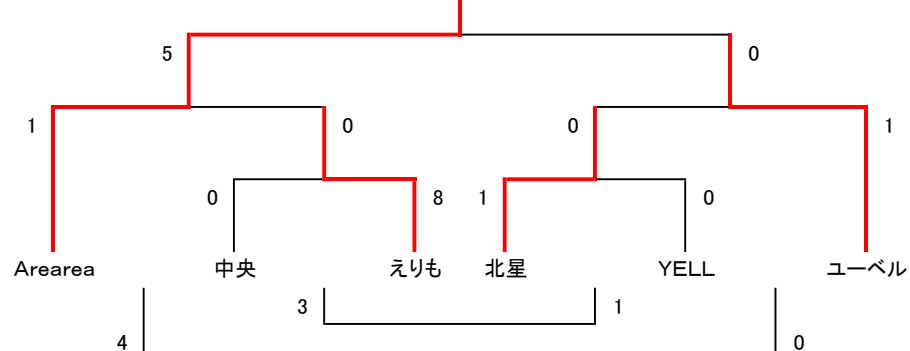

交流戦がない場合は、試合時間が早まります。

<Bコート>

試合	時間	組 合 せ				
1	9:30	D1	Arearea	-	D2	泉野
2	10:00	E1	新冠	-	E2	北星
3	10:30	F1	北光	-	F2	ユーベル
4	11:00		交流	-		交流
5	11:30	D1	Arearea	-	D3	高静
6	12:00	E1	新冠	-	E3	エルボノス
7	12:30	F1	北光	-	F3	緑リペロ
8	13:00		交流	-		交流
9	13:30	D2	泉野	-	D3	高静
10	14:00	E2	北星	-	E3	エルボノス
11	14:30	F2	ユーベル	-	F3	緑リペロ
12	15:00		交流	-		交流

交流戦がない場合は、試合時間が早まります。

決勝トーナメント

交流トーナメント①

交流トーナメント②

Aコート				Bコート			
試合	時間	組 合 せ		試合	時間	組 合 せ	
1	9:30	白老	-	クリアール	1	9:30	ELSOLE - フェリーレ
2	10:00	浦河	-	高静	2	10:00	エルボノス - 緑リペロ
3	10:30	中央	-	えりも	3	10:30	北星 - YELL
4	11:00	泉野	-	沼ノ端	4	11:00	新冠 - 北光
5	11:30	A1勝	-	B1勝	5	11:30	A2勝 - B2勝
6	12:00	Arearea	-	A3勝	6	12:00	B3勝 - ユーベル
7	12:30	A1負	-	B1負	7	12:30	A3負 - B3負
8	13:00	A2負	-	B2負	8	13:00	A4負 - B4負
9	13:30	A4勝	-	B4勝	9	13:30	A6負 - B6負
10	14:00	A5勝	-	B5勝	10	14:00	A6勝 - B6勝