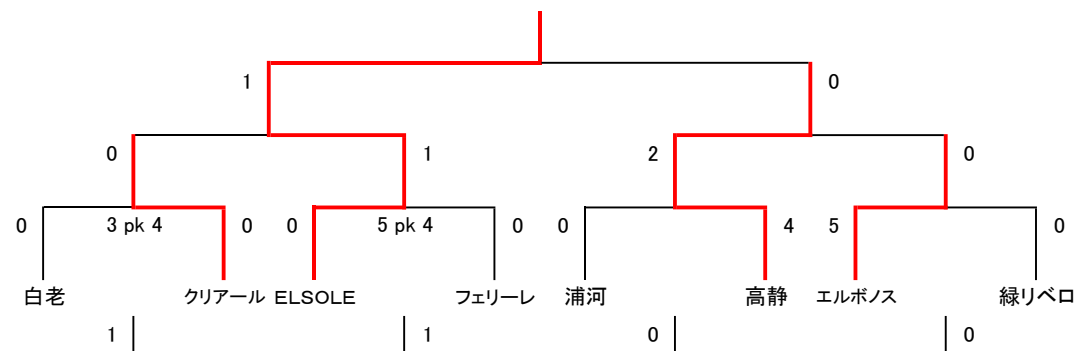

**第26回ちびっこカップサッカー大会
兼 第5回とまこまい・あそび塾杯少年サッカー大会
兼 第14回岩内町長杯全道少年U-10サッカー南北海道大会 苫小牧地区予選**

5月20日(土)、21日(日)

会場 静内 左岸緑地公園サッカー場

※両日共に第1試合以降は目安で、当該チーム、審判員、大会本部の合意により前後する可能性があります。

A ブロック	A1 沼ノ端	A2 白老	A3 クリアール	順位	勝点	差
A1 沼ノ端	-	0 × 4	0 × 10	3	0	-14
A2 白老	4 ○ 0	-	0 × 1	2	3	3
A3 クリアール	10 ○ 0	1 ○ 0	-	1	6	11

B ブロック	B1 えりも	B2 YELL	B3 ELSOLE	順位	勝点	差
B1 えりも	-	0 △ 0	0 × 1	2	1	-1
B2 YELL	0 △ 0	-	0 × 5	3	1	-5
B3 ELSOLE	1 ○ 0	5 ○ 0	-	1	6	6

C ブロック	C1 フェリーレ	C2 浦河	C3 中央	順位	勝点	差
C1 フェリーレ	-	2 ○ 0	3 ○ 2	1	6	3
C2 浦河	0 × 2	-	2 ○ 0	2	3	0
C3 中央	2 × 3	0 × 2	-	3	0	-3

D ブロック	D1 Arearea	D2 泉野	D3 高静	順位	勝点	差
D1 Arearea	-	1 ○ 0	0 × 2	2	3	-1
D2 泉野	0 × 1	-	0 × 2	3	0	-3
D3 高静	2 ○ 0	2 ○ 0	-	1	6	4

E ブロック	E1 新冠	E2 北星	E3 エルボノス	順位	勝点	差
E1 新冠	-	0 × 2	0 × 6	3	0	-8
E2 北星	2 ○ 0	-	1 × 6	2	3	-3
E3 エルボノス	6 ○ 0	6 ○ 1	-	1	6	11

F ブロック	F1 北光	F2 ユーベル	F3 緑リペロ	順位	勝点	差
F1 北光	-	1 × 3	0 × 2	3	0	-4
F2 ユーベル	3 ○ 1	-	1 × 5	2	3	-2
F3 緑リペロ	2 ○ 0	5 ○ 1	-	1	6	6

<Aコート>

試合	時間	組 合 せ				
1	9:30	A1	沼ノ端	-	A2	白老
2	10:00	B1	えりも	-	B2	YELL
3	10:30	C1	フェリーレ	-	C2	浦河
4	11:00		交流	-		交流
5	11:30	A1	沼ノ端	-	A3	クリアール
6	12:00	B1	えりも	-	B3	ELSOLE
7	12:30	C1	フェリーレ	-	C3	中央
8	13:00		交流	-		交流
9	13:30	A2	白老	-	A3	クリアール
10	14:00	B2	YELL	-	B3	ELSOLE
11	14:30	C2	浦河	-	C3	中央
12	15:00		交流	-		交流

交流戦がない場合は、試合時間が早まります。

<Bコート>

試合	時間	組 合 せ				
1	9:30	D1	Arearea	-	D2	泉野
2	10:00	E1	新冠	-	E2	北星
3	10:30	F1	北光	-	F2	ユーベル
4	11:00		交流	-		交流
5	11:30	D1	Arearea	-	D3	高静
6	12:00	E1	新冠	-	E3	エルボノス
7	12:30	F1	北光	-	F3	緑リペロ
8	13:00		交流	-		交流
9	13:30	D2	泉野	-	D3	高静
10	14:00	E2	北星	-	E3	エルボノス
11	14:30	F2	ユーベル	-	F3	緑リペロ
12	15:00		交流	-		交流

交流戦がない場合は、試合時間が早まります。

決勝トーナメント