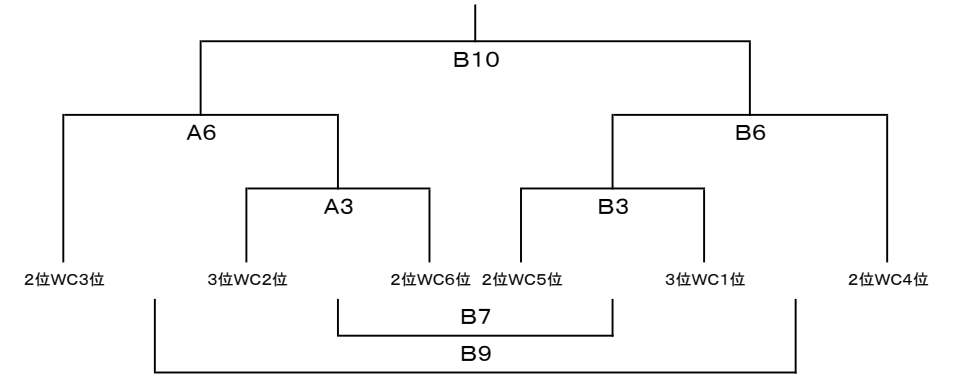

E	ブロック	E1	新冠	E2	北星	E3	エルボノス	順位	勝点	差
E1	新冠									
E2	北星									
E3	エルボノス									

F	ブロック	F1	北光	F2	ユーベル	F3	緑リペロ	順位	勝点	差
F1	北光									
F2	ユーベル									
F3	緑リペロ									

<Aコート>

試合	時間	組 合 せ					
1	9:30	A1	沼ノ端	-	A2	白老	
2	10:00	B1	えりも	-	B2	YELL	
3	10:30	C1	フェリーレ	-	C2	浦河	
4	11:00		交流	-		交流	
5	11:30	A1	沼ノ端	-	A3	クリアール	
6	12:00	B1	えりも	-	B3	ELSOLE	
7	12:30	C1	フェリーレ	-	C3	中央	
8	13:00		交流	-		交流	
9	13:30	A2	白老	-	A3	クリアール	
10	14:00	B2	YELL	-	B3	ELSOLE	
11	14:30	C2	浦河	-	C3	中央	
12	15:00		交流	-		交流	

交流戦がない場合は、試合時間が早まります。

<Bコート>

試合	時間	組 合 せ					
1	9:30	D1	Arearea	-	D2	泉野	
2	10:00	E1	新冠	-	E2	北星	
3	10:30	F1	北光	-	F2	ユーベル	
4	11:00		交流	-		交流	
5	11:30	D1	Arearea	-	D3	高静	
6	12:00	E1	新冠	-	E3	エルボノス	
7	12:30	F1	北光	-	F3	緑リペロ	
8	13:00		交流	-		交流	
9	13:30	D2	泉野	-	D3	高静	
10	14:00	E2	北星	-	E3	エルボノス	
11	14:30	F2	ユーベル	-	F3	緑リペロ	
12	15:00		交流	-		交流	

交流戦がない場合は、試合時間が早まります。

決勝トーナメント

交流トーナメント①

交流トーナメント②

Aコート						Bコート					
試合	時間	組 合 せ				試合	時間	組 合 せ			
1	9:30	2位WC1位	-	A1位	1	9:30	B1位	-	C1位		
2	10:00	2位WC2位	-	D1位	2	10:00	E1位	-	F1位		
3	10:30	3位WC2位	-	2位WC6位	3	10:30	2位WC5位	-	3位WC1位		
4	11:00	3位WC3位	-	3位WC6位	4	11:00	3位WC5位	-	3位WC4位		
5	11:30	A1勝	-	B1勝	5	11:30	A2勝	-	B2勝		
6	12:00	2位WC3位	-	A3勝	6	12:00	B3勝	-	2位WC4位		
7	12:30	A1負	-	B1負	7	12:30	A3負	-	B3負		
8	13:00	A2負	-	B2負	8	13:00	A4負	-	B4負		
9	13:30	A4勝	-	B4勝	9	13:30	A6負	-	B6負		
10	14:00	A5勝	-	B5勝	10	14:00	A6勝	-	B6勝		