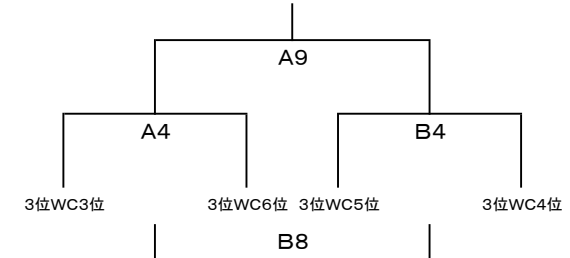

交流戦がない場合は、試合時間が早まります。

<Bコート>

試合	時間	組 合 せ					
1	9:30	D1	Arearea	-	D2	泉野	
2	10:00	E1	新冠	-	E2	北星	
3	10:30	F1	北光	-	F2	ユーベル	
4	11:00		交流	-		交流	
5	11:30	D1	Arearea	-	D3	高静	
6	12:00	E1	新冠	-	E3	エルボノス	
7	12:30	F1	北光	-	F3	緑リペロ	
8	13:00		交流	-		交流	
9	13:30	D2	泉野	-	D3	高静	
10	14:00	E2	北星	-	E3	エルボノス	
11	14:30	F2	ユーベル	-	F3	緑リペロ	
12	15:00		交流	-		交流	

交流戦がない場合は、試合時間が早まります。

決勝トーナメント

交流トーナメント①

交流トーナメント②

Aコート						Bコート					
試合	時間	組 合 せ				試合	時間	組 合 せ			
1	9:30	2位WC1位	-	A1位	1	9:30	B1位	-	C1位		
2	10:00	2位WC2位	-	D1位	2	10:00	E1位	-	F1位		
3	10:30	3位WC2位	-	2位WC6位	3	10:30	2位WC5位	-	3位WC1位		
4	11:00	3位WC3位	-	3位WC6位	4	11:00	3位WC5位	-	3位WC4位		
5	11:30	A1勝	-	B1勝	5	11:30	A2勝	-	B2勝		
6	12:00	2位WC3位	-	A3勝	6	12:00	B3勝	-	2位WC4位		
7	12:30	A1負	-	B1負	7	12:30	A3負	-	B3負		
8	13:00	A2負	-	B2負	8	13:00	A4負	-	B4負		
9	13:30	A4勝	-	B4勝	9	13:30	A6負	-	B6負		
10	14:00	A5勝	-	B5勝	10	14:00	A6勝	-	B6勝		