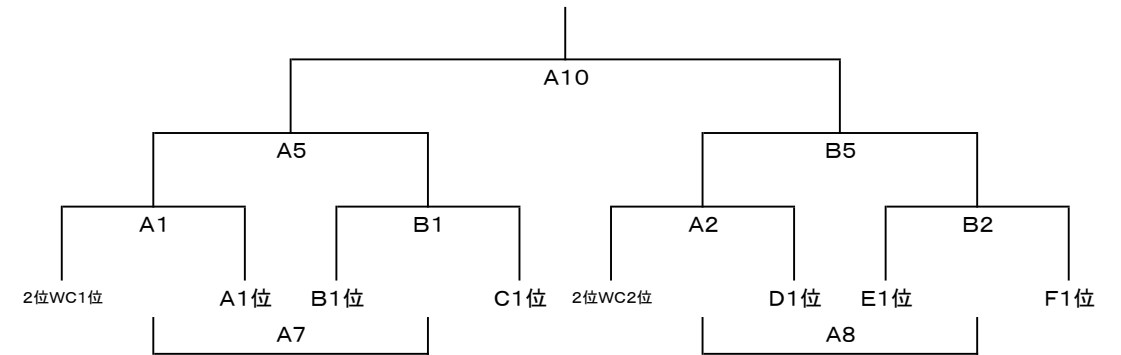

E	ブロック	E1	新冠	E2	北星	E3	エルボノス	順位	勝点	差
E1	新冠									
E2	北星									
E3	エルボノス									

F	ブロック	F1	北光	F2	ユーベル	F3	緑リペロ	順位	勝点	差
F1	北光									
F2	ユーベル									
F3	緑リペロ									

<Aコート>

試合	時間	組 合 せ					
1	9:30	A1	沼ノ端	-	A2	白老	
2	10:00	B1	えりも	-	B2	YELL	
3	10:30	C1	フェリーレ	-	C2	浦河	
4	11:00		交流	-		交流	
5	11:30	A1	沼ノ端	-	A3	クリアール	
6	12:00	B1	えりも	-	B3	ELSOLE	
7	12:30	C1	フェリーレ	-	C3	中央	
8	13:00		交流	-		交流	
9	13:30	A2	白老	-	A3	クリアール	
10	14:00	B2	YELL	-	B3	ELSOLE	
11	14:30	C2	浦河	-	C3	中央	
12	15:00		交流	-		交流	

交流戦がない場合は、試合時間が早まります。

<Bコート>

試合	時間	組 合 せ					
1	9:30	D1	Arearea	-	D2	泉野	
2	10:00	E1	新冠	-	E2	北星	
3	10:30	F1	北光	-	F2	ユーベル	
4	11:00		交流	-		交流	
5	11:30	D1	Arearea	-	D3	高静	
6	12:00	E1	新冠	-	E3	エルボノス	
7	12:30	F1	北光	-	F3	緑リペロ	
8	13:00		交流	-		交流	
9	13:30	D2	泉野	-	D3	高静	
10	14:00	E2	北星	-	E3	エルボノス	
11	14:30	F2	ユーベル	-	F3	緑リペロ	
12	15:00		交流	-		交流	

交流戦がない場合は、試合時間が早まります。

決勝トーナメント

交流トーナメント①

交流トーナメント②

Aコート						Bコート					
試合	時間	組 合 せ				試合	時間	組 合 せ			
1	9:30	2位WC1位	-	A1位	1	9:30	B1位	-	C1位		
2	10:00	2位WC2位	-	D1位	2	10:00	E1位	-	F1位		
3	10:30	3位WC2位	-	2位WC6位	3	10:30	2位WC5位	-	3位WC1位		
4	11:00	3位WC3位	-	3位WC6位	4	11:00	3位WC5位	-	3位WC4位		
5	11:30	A1勝	-	B1勝	5	11:30	A2勝	-	B2勝		
6	12:00	2位WC3位	-	A3勝	6	12:00	B3勝	-	2位WC4位		
7	12:30	A1負	-	B1負	7	12:30	A3負	-	B3負		
8	13:00	A2負	-	B2負	8	13:00	A4負	-	B4負		
9	13:30	A4勝	-	B4勝	9	13:30	A6負	-	B6負		
10	14:00	A5勝	-	B5勝	10	14:00	A6勝	-	B6勝		