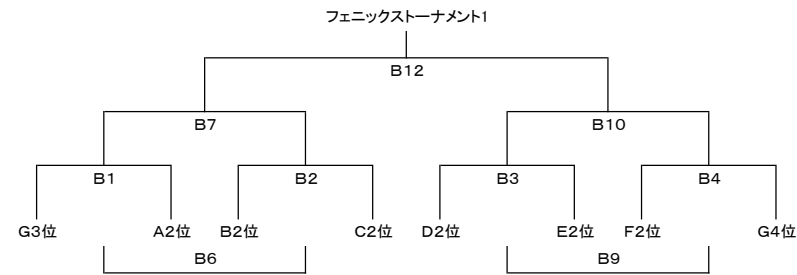

第27回ちびっこカップサッカー大会
 兼 第6回とまこまい・あそび塾杯少年サッカー大会
 兼 第15回岩内町長杯全道少年(U-10)サッカー岩内大会 苫小牧地区予選

5月19日(土)、20日(日)

会場 静内 左岸緑地公園サッカー場

※各トーナメントの決勝開始時間は目安で、当該チーム、審判員、大会本部の合意により前後する可能性があります。

A ブロック	A1 新冠	A2 ELSOLE	A3 えりも	勝	負	引	勝点	得	失	順位
A1 新冠										
A2 ELSOLE										
A3 えりも										

B ブロック	B1 Arearea A	B2 クリアール	B3 日新	勝	負	引	勝点	得	失	順位
B1 Arearea A										
B2 クリアール										
B3 日新										

C ブロック	C1 沼ノ端	C2 浦河	C3 高静	勝	負	引	勝点	得	失	順位
C1 沼ノ端										
C2 浦河										
C3 高静										

D ブロック	D1 様似	D2 Arearea B	D3 北星	勝	負	引	勝点	得	失	順位
D1 様似										
D2 Arearea B										
D3 北星										

E ブロック	E1 北光	E2 エルボノス	E3 ユーベル	勝	負	引	勝点	得	失	順位
E1 北光										
E2 エルボノス										
E3 ユーベル										

F ブロック	F1 フェリーレ	F2 アミーゴ澄川	F3 泉野	勝	負	引	勝点	得	失	順位
F1 フェリーレ										
F2 アミーゴ澄川										
F3 泉野										

G ブロック	G1 ASC B	G2 中央	G3 緑リペロ	F4 ASC A	勝	負	引	勝点	得	失	順位
G1 ASC B											
G2 中央											
G3 緑リペロ											
G4 ASC A											

20日タイムテーブル										
Aコート					Bコート					
試合	時間	組	合	せ	試合	時間	組	合	せ	
1	9:00		-		1	9:00		-		
2	9:30		-		2	9:30		-		
3	10:00		-		3	10:00		-		
4	10:30		-		4	10:30		-		
5	11:00		-		5	11:00		-		
6	11:30		-		6	11:30		-		
7	12:00		-		7	12:00		-		
8	12:30		-		8	12:30		-		
9	13:00		-		9	13:00		-		
10	13:30		-		10	13:30		-		
11	14:00		-		11	14:00		-		
12	14:30		-		12	14:30		-		
13	15:00		-		13	15:00		-		