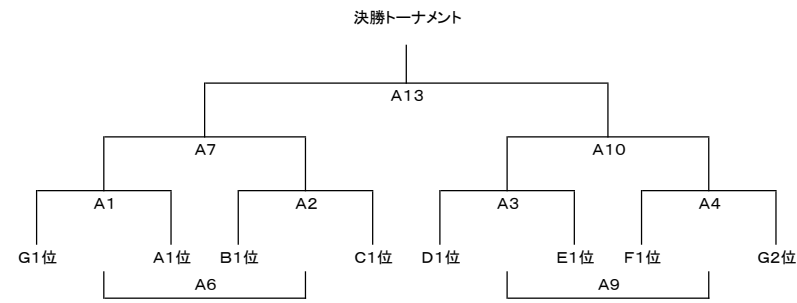

第27回ちびっこカップサッカー大会
 兼 第6回とまこまい・あそび塾杯少年サッカー大会
 兼 第15回岩内町長杯全道少年(U-10)サッカー岩内大会 苫小牧地区予選

5月19日(土)、20日(日)

会場 静内 左岸緑地公園サッカー場

※各トーナメントの決勝開始時間は目安で、当該チーム、審判員、大会本部の合意により前後する可能性があります。

A ブロック	A1 新冠	A2 ELSOLE	A3 えりも	勝	負	引	勝点	得	失	順位
A1 新冠										
A2 ELSOLE										
A3 えりも										

B ブロック	B1 Arearea A	B2 クリアール	B3 日新	勝	負	引	勝点	得	失	順位
B1 Arearea A										
B2 クリアール										
B3 日新										

C ブロック	C1 沼ノ端	C2 浦河	C3 高静	勝	負	引	勝点	得	失	順位
C1 沼ノ端										
C2 浦河										
C3 高静										

D ブロック	D1 様似	D2 Arearea B	D3 北星	勝	負	引	勝点	得	失	順位
D1 様似										
D2 Arearea B										
D3 北星										

E ブロック	E1 北光	E2 エルボノス	E3 ユーベル	勝	負	引	勝点	得	失	順位
E1 北光										
E2 エルボノス										
E3 ユーベル										

F ブロック	F1 フェリーレ	F2 アミーゴ澄川	F3 泉野	勝	負	引	勝点	得	失	順位
F1 フェリーレ										
F2 アミーゴ澄川										
F3 泉野										

G ブロック	G1 ASC B	G2 中央	G3 緑リペロ	F4 ASC A	勝	負	引	勝点	得	失	順位
G1 ASC B											
G2 中央											
G3 緑リペロ											
G4 ASC A											

20日タイムテーブル										
Aコート					Bコート					
試合	時間	組	合	せ	試合	時間	組	合	せ	
1	9:00		-		1	9:00		-		
2	9:30		-		2	9:30		-		
3	10:00		-		3	10:00		-		
4	10:30		-		4	10:30		-		
5	11:00		-		5	11:00		-		
6	11:30		-		6	11:30		-		
7	12:00		-		7	12:00		-		
8	12:30		-		8	12:30		-		
9	13:00		-		9	13:00		-		
10	13:30		-		10	13:30		-		
11	14:00		-		11	14:00		-		
12	14:30		-		12	14:30		-		
13	15:00		-		13	15:00		-		