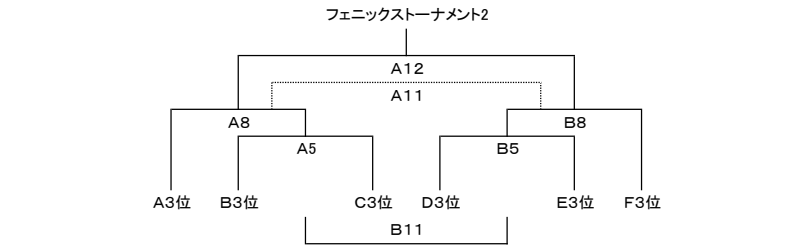

B ブロック	B1 Arearea A	B2 クリアール	B3 日新	勝	負	引	勝点	得	失	順位
B1 Arearea A										
B2 クリアール										
B3 日新										

C ブロック	C1 沼ノ端	C2 浦河	C3 高静	勝	負	引	勝点	得	失	順位
C1 沼ノ端										
C2 浦河										
C3 高静										

D ブロック	D1 様似	D2 Arearea B	D3 北星	勝	負	引	勝点	得	失	順位
D1 様似										
D2 Arearea B										
D3 北星										

E ブロック	E1 北光	E2 エルボノス	E3 ユーベル	勝	負	引	勝点	得	失	順位
E1 北光										
E2 エルボノス										
E3 ユーベル										

F ブロック	F1 フェリーレ	F2 アミーゴ澄川	F3 泉野	勝	負	引	勝点	得	失	順位
F1 フェリーレ										
F2 アミーゴ澄川										
F3 泉野										

G ブロック	G1 ASC B	G2 中央	G3 緑リペロ	F4 ASC A	勝	負	引	勝点	得	失	順位
G1 ASC B											
G2 中央											
G3 緑リペロ											
G4 ASC A											

20日タイムテーブル										
Aコート					Bコート					
試合	時間	組	合	せ	試合	時間	組	合	せ	
1	9:00		-		1	9:00		-		
2	9:30		-		2	9:30		-		
3	10:00		-		3	10:00		-		
4	10:30		-		4	10:30		-		
5	11:00		-		5	11:00		-		
6	11:30		-		6	11:30		-		
7	12:00		-		7	12:00		-		
8	12:30		-		8	12:30		-		
9	13:00		-		9	13:00		-		
10	13:30		-		10	13:30		-		
11	14:00		-		11	14:00		-		
12	14:30		-		12	14:30		-		
13	15:00		-		13	15:00		-		