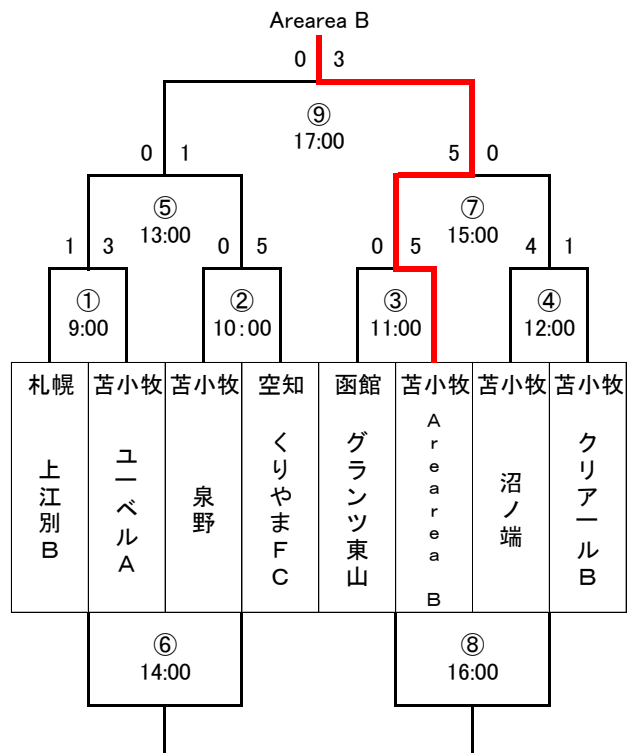

2022 苫小牧U-12春季交流サッカー大会(ファーストラウンド)

4月2日(土)15分-5分-15分

Aブロック

Bブロック

Cブロック

Dブロック

2022 苫小牧U-12春季交流サッカー大会(セカンドラウンド)

4月3日(日)15分-5分-15分

Aブロック

Bブロック

Cブロック

Dブロック

2022 苫小牧U-12春季交流サッカー大会(ファーストラウンド)

4月2日(土)15分-5分-15分

Aブロック 緑ヶ丘人口芝Aコート

順	時間	対戦	審判	
1	9:00	アミーゴ澄川 - ユーベルB	北光B	上江別B
2	10:00	北光B - 上江別B	アミーゴ澄川	ユーベルB
3	11:00	くりやまFC - Arearea A	クリアールB	泉野
4	12:00	クリアールB - 泉野	くりやまFC	Arearea A
5	13:00	1試合目勝 - 2試合目勝	3試合目勝	4試合目勝
6	14:00	1試合目負 - 2試合目負	3試合目負	4試合目負
7	15:00	3試合目勝 - 4試合目勝	1試合目勝	2試合目勝
8	16:00	3試合目負 - 4試合目負	1試合目負	2試合目負
9	17:00	5試合目勝 - 7試合目勝	5試合目負	7試合目負

Bブロック 緑ヶ丘人口芝Bコート

順	時間	対戦	審判	
1	9:00	上江別A - Arearea B	北光A	N-JSC滝川B
2	10:00	北光A - N-JSC滝川B	上江別A	Arearea B
3	11:00	FC Tips - 白老	YELL A	SSS
4	12:00	YELL A - SSS	FC Tips	白老
5	13:00	1試合目勝 - 2試合目勝	3試合目勝	4試合目勝
6	14:00	1試合目負 - 2試合目負	3試合目負	4試合目負
7	15:00	3試合目勝 - 4試合目勝	1試合目勝	2試合目勝
8	16:00	3試合目負 - 4試合目負	1試合目負	2試合目負
9	17:00	5試合目勝 - 7試合目勝	5試合目負	7試合目負