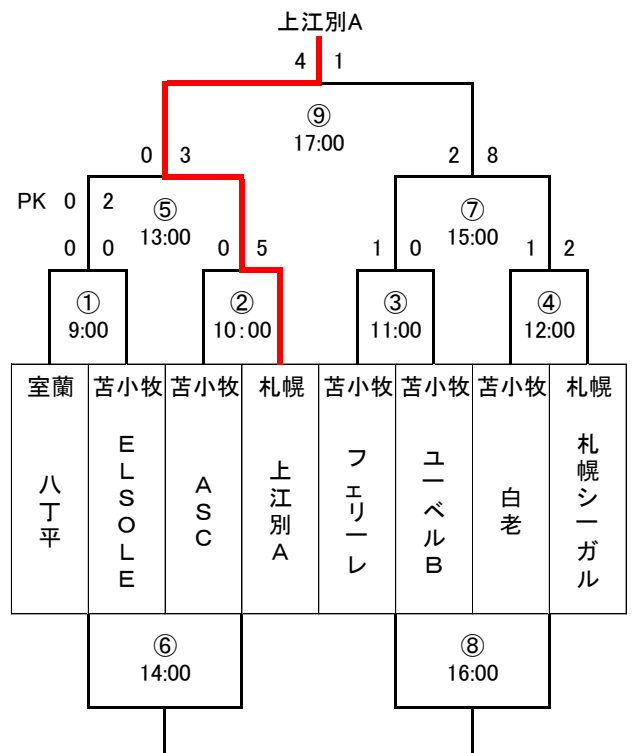

Aブロック

Bブロック

Cブロック

Dブロック

2022 苫小牧U-12春季交流サッカー大会(ファーストラウンド)

4月2日(土)15分-5分-15分

Aブロック 緑ヶ丘人口芝Aコート

順	時間	対戦	審判	
1	9:00	アミーゴ澄川 - ユーベルB	北光B	上江別B
2	10:00	北光B - 上江別B	アミーゴ澄川	ユーベルB
3	11:00	くりやまFC - Arearea A	クリアールB	泉野
4	12:00	クリアールB - 泉野	くりやまFC	Arearea A
5	13:00	1試合目勝 - 2試合目勝	3試合目勝	4試合目勝
6	14:00	1試合目負 - 2試合目負	3試合目負	4試合目負
7	15:00	3試合目勝 - 4試合目勝	1試合目勝	2試合目勝
8	16:00	3試合目負 - 4試合目負	1試合目負	2試合目負
9	17:00	5試合目勝 - 7試合目勝	5試合目負	7試合目負

Bブロック 緑ヶ丘人口芝Bコート

順	時間	対戦	審判	
1	9:00	上江別A - Arearea B	北光A	N-JSC滝川B
2	10:00	北光A - N-JSC滝川B	上江別A	Arearea B
3	11:00	FC Tips - 白老	YELL A	SSS
4	12:00	YELL A - SSS	FC Tips	白老
5	13:00	1試合目勝 - 2試合目勝	3試合目勝	4試合目勝
6	14:00	1試合目負 - 2試合目負	3試合目負	4試合目負
7	15:00	3試合目勝 - 4試合目勝	1試合目勝	2試合目勝
8	16:00	3試合目負 - 4試合目負	1試合目負	2試合目負
9	17:00	5試合目勝 - 7試合目勝	5試合目負	7試合目負