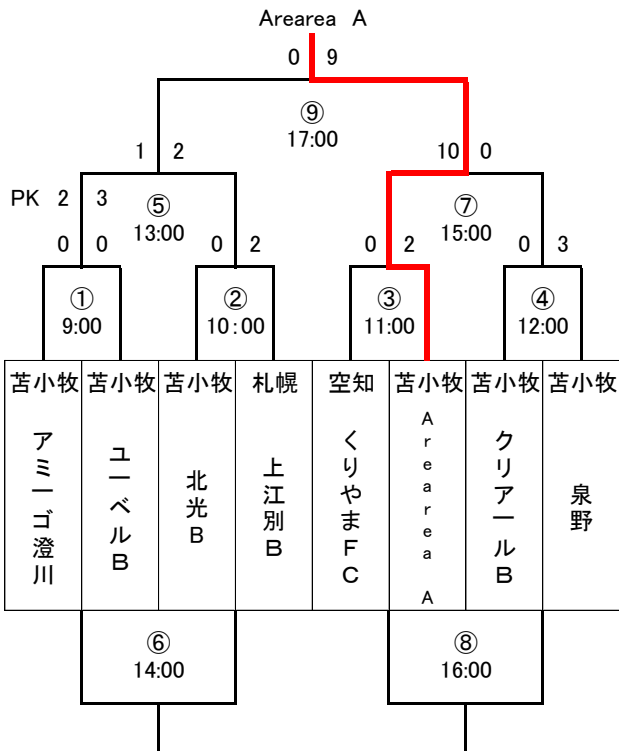

2022 苫小牧U-12春季交流サッカー大会(ファーストラウンド)

4月2日(土)15分-5分-15分

Aブロック

Bブロック

Cブロック

Dブロック

2022 苫小牧U-12春季交流サッカー大会(セカンドラウンド)

4月3日(日)15分-5分-15分

Aブロック

Bブロック

Cブロック

Dブロック

2022 苫小牧U-12春季交流サッカー大会(ファーストラウンド)

4月2日(土)15分-5分-15分

Aブロック 緑ヶ丘人口芝Aコート

順	時間	対戦	審判	
1	9:00	アミーゴ澄川 - ユーベルB	北光B	上江別B
2	10:00	北光B - 上江別B	アミーゴ澄川	ユーベルB
3	11:00	くりやまFC - Arearea A	クリアールB	泉野
4	12:00	クリアールB - 泉野	くりやまFC	Arearea A
5	13:00	1試合目勝 - 2試合目勝	3試合目勝	4試合目勝
6	14:00	1試合目負 - 2試合目負	3試合目負	4試合目負
7	15:00	3試合目勝 - 4試合目勝	1試合目勝	2試合目勝
8	16:00	3試合目負 - 4試合目負	1試合目負	2試合目負
9	17:00	5試合目勝 - 7試合目勝	5試合目負	7試合目負

Bブロック 緑ヶ丘人口芝Bコート

順	時間	対戦	審判	
1	9:00	上江別A - Arearea B	北光A	N-JSC滝川B
2	10:00	北光A - N-JSC滝川B	上江別A	Arearea B
3	11:00	FC Tips - 白老	YELL A	SSS
4	12:00	YELL A - SSS	FC Tips	白老
5	13:00	1試合目勝 - 2試合目勝	3試合目勝	4試合目勝
6	14:00	1試合目負 - 2試合目負	3試合目負	4試合目負
7	15:00	3試合目勝 - 4試合目勝	1試合目勝	2試合目勝
8	16:00	3試合目負 - 4試合目負	1試合目負	2試合目負
9	17:00	5試合目勝 - 7試合目勝	5試合目負	7試合目負