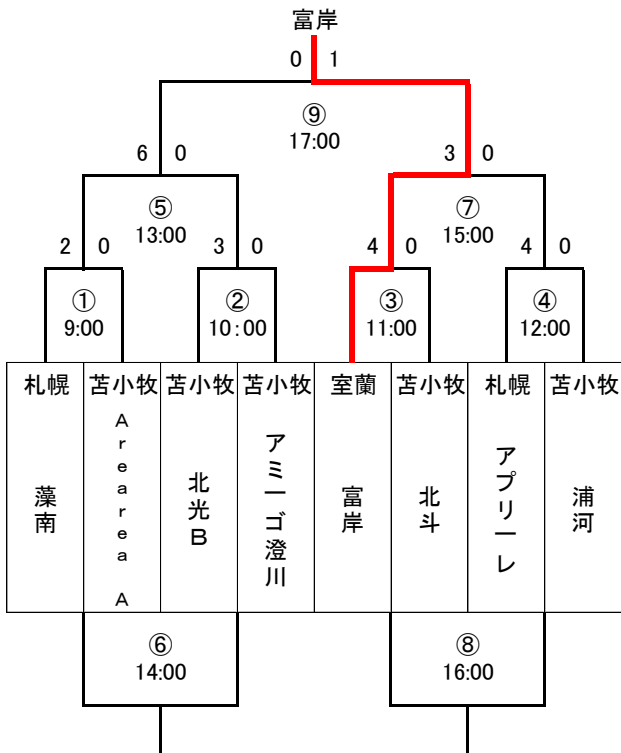

2022 苫小牧U-12春季交流サッカー大会(セカンドラウンド)

4月3日(日)15分-5分-15分

Aブロック