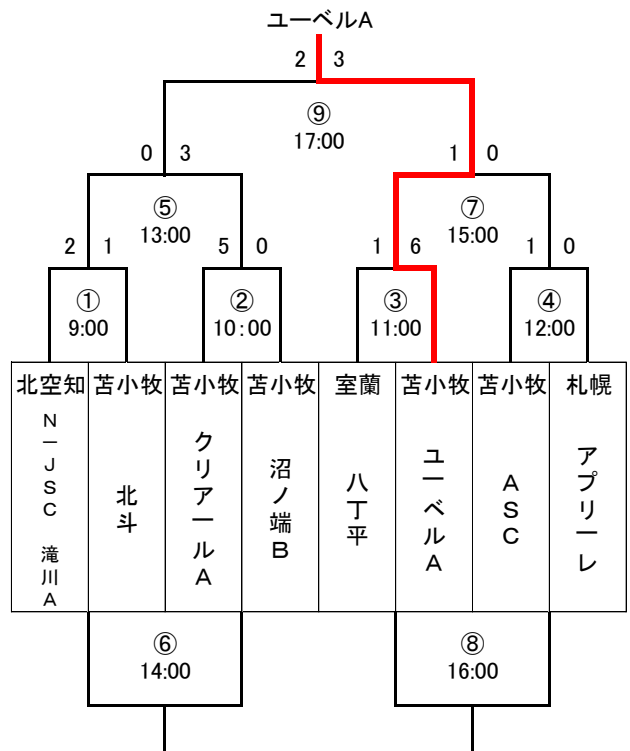

2022 苫小牧U-12春季交流サッカー大会(ファーストラウンド)

4月2日(土)15分-5分-15分

Aブロック

Bブロック

Cブロック

Dブロック

2022 苫小牧U-12春季交流サッカー大会(セカンドラウンド)

4月3日(日)15分-5分-15分

Aブロック

Bブロック

Cブロック

Dブロック

2022 苫小牧U-12春季交流サッカー大会(ファーストラウンド)

4月2日(土)15分-5分-15分

Aブロック 緑ヶ丘人口芝Aコート

順	時間	対戦	審判	
1	9:00	アミーゴ澄川 - ユーベルB	北光B	上江別B
2	10:00	北光B - 上江別B	アミーゴ澄川	ユーベルB
3	11:00	くりやまFC - Arearea A	クリアールB	泉野
4	12:00	クリアールB - 泉野	くりやまFC	Arearea A
5	13:00	1試合目勝 - 2試合目勝	3試合目勝	4試合目勝
6	14:00	1試合目負 - 2試合目負	3試合目負	4試合目負
7	15:00	3試合目勝 - 4試合目勝	1試合目勝	2試合目勝
8	16:00	3試合目負 - 4試合目負	1試合目負	2試合目負
9	17:00	5試合目勝 - 7試合目勝	5試合目負	7試合目負