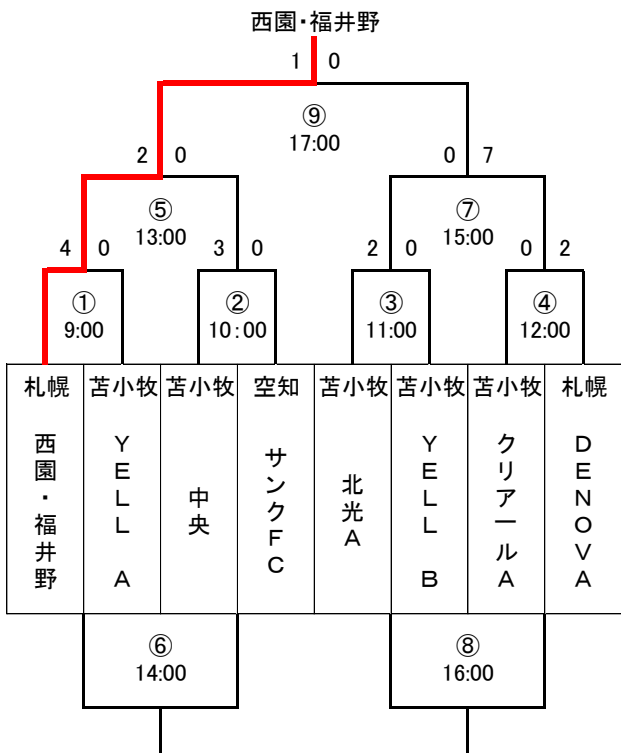

2022 苫小牧U-12春季交流サッカー大会(ファーストラウンド)

4月2日(土)15分-5分-15分

Aブロック

Bブロック

Cブロック

Dブロック

2022 苫小牧U-12春季交流サッカー大会(セカンドラウンド)

4月3日(日)15分-5分-15分

Aブロック

Bブロック

Cブロック

Dブロック

2022 苫小牧U-12春季交流サッカー大会(ファーストラウンド)

4月2日(土)15分-5分-15分

Aブロック 緑ヶ丘人口芝Aコート

順	時間	対戦	審判	
1	9:00	アミーゴ澄川 - ユーベルB	北光B	上江別B
2	10:00	北光B - 上江別B	アミーゴ澄川	ユーベルB
3	11:00	くりやまFC - Arearea A	クリアールB	泉野
4	12:00	クリアールB - 泉野	くりやまFC	Arearea A
5	13:00	1試合目勝 - 2試合目勝	3試合目勝	4試合目勝
6	14:00	1試合目負 - 2試合目負	3試合目負	4試合目負
7	15:00	3試合目勝 - 4試合目勝	1試合目勝	2試合目勝
8	16:00	3試合目負 - 4試合目負	1試合目負	2試合目負
9	17:00	5試合目勝 - 7試合目勝	5試合目負	7試合目負

Bブロック 緑ヶ丘人口芝Bコート

順	時間	対戦	審判	
1	9:00	上江別A - Arearea B	北光A	N-JSC滝川B
2	10:00	北光A - N-JSC滝川B	上江別A	Arearea B
3	11:00	FC Tips - 白老	YELL A	SSS
4	12:00	YELL A - SSS	FC Tips	白老
5	13:00	1試合目勝 - 2試合目勝	3試合目勝	4試合目勝
6	14:00	1試合目負 - 2試合目負	3試合目負	4試合目負
7	15:00	3試合目勝 - 4試合目勝	1試合目勝	2試合目勝
8	16:00	3試合目負 - 4試合目負	1試合目負	2試合目負
9	17:00	5試合目勝 - 7試合目勝	5試合目負	7試合目負