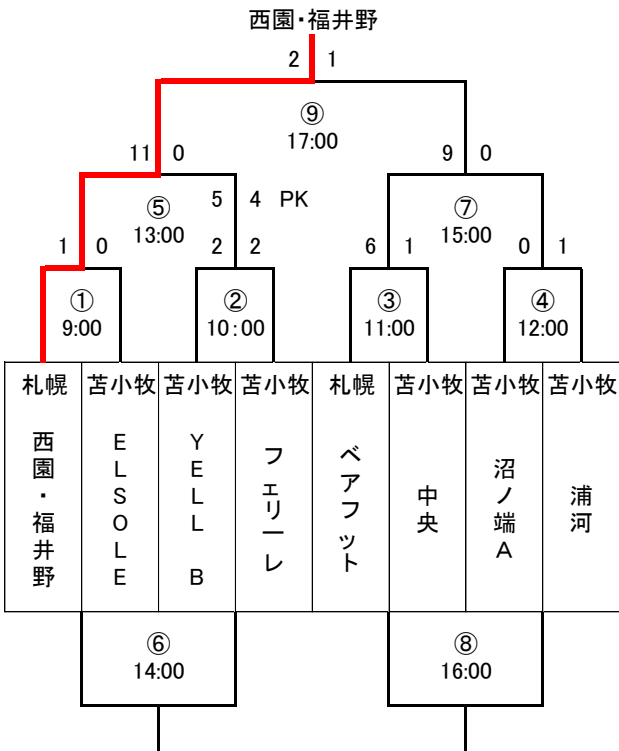

2022 苫小牧U-12春季交流サッカー大会(ファーストラウンド)

4月2日(土)15分-5分-15分

Aブロック

Bブロック

Cブロック

Dブロック

2022 苫小牧U-12春季交流サッカー大会(セカンドラウンド)

4月3日(日)15分-5分-15分

Aブロック

Bブロック

Cブロック

Dブロック

2022 苫小牧U-12春季交流サッカー大会(ファーストラウンド)

4月2日(土)15分-5分-15分

Aブロック 緑ヶ丘人口芝Aコート

順	時間	対戦	審判	
1	9:00	アミーゴ澄川 - ユーベルB	北光B	上江別B
2	10:00	北光B - 上江別B	アミーゴ澄川	ユーベルB
3	11:00	くりやまFC - Arearea A	クリアールB	泉野
4	12:00	クリアールB - 泉野	くりやまFC	Arearea A
5	13:00	1試合目勝 - 2試合目勝	3試合目勝	4試合目勝
6	14:00	1試合目負 - 2試合目負	3試合目負	4試合目負
7	15:00	3試合目勝 - 4試合目勝	1試合目勝	2試合目勝
8	16:00	3試合目負 - 4試合目負	1試合目負	2試合目負
9	17:00	5試合目勝 - 7試合目勝	5試合目負	7試合目負

Bブロック 緑ヶ丘人口芝Bコート

順	時間	対戦	審判	
1	9:00	上江別A - Arearea B	北光A	N-JSC滝川B
2	10:00	北光A - N-JSC滝川B	上江別A	Arearea B
3	11:00	FC Tips - 白老	YELL A	SSS
4	12:00	YELL A - SSS	FC Tips	白老
5	13:00	1試合目勝 - 2試合目勝	3試合目勝	4試合目勝
6	14:00	1試合目負 - 2試合目負	3試合目負	4試合目負
7	15:00	3試合目勝 - 4試合目勝	1試合目勝	2試合目勝
8	16:00	3試合目負 - 4試合目負	1試合目負	2試合目負
9	17:00	5試合目勝 - 7試合目勝	5試合目負	7試合目負