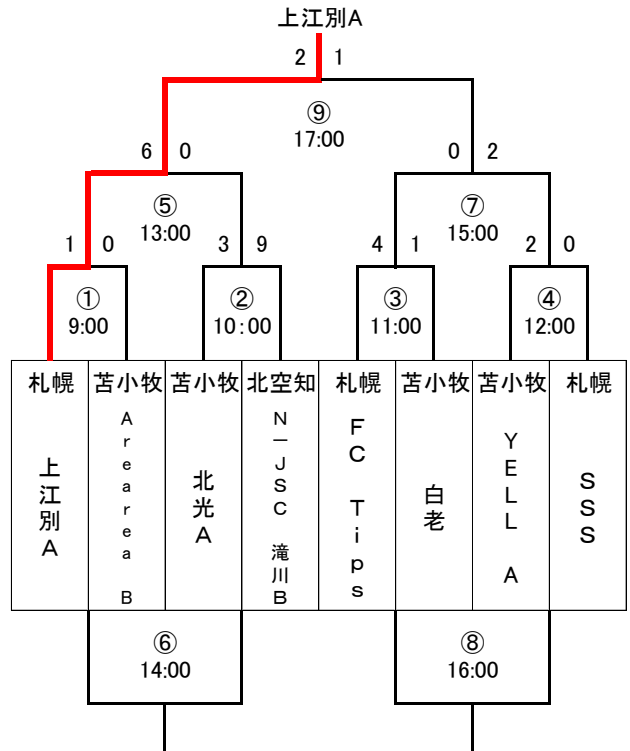

2022 苫小牧U-12春季交流サッカー大会(ファーストラウンド)

4月2日(土)15分-5分-15分

Aブロック

Bブロック

Cブロック

Dブロック

2022 苫小牧U-12春季交流サッカー大会(セカンドラウンド)

4月3日(日)15分-5分-15分

Aブロック

Bブロック

Cブロック

Dブロック

2022 苫小牧U-12春季交流サッカー大会(ファーストラウンド)

4月2日(土)15分-5分-15分

Aブロック 緑ヶ丘人口芝Aコート

順	時間	対戦	審判	
1	9:00	アミーゴ澄川 - ユーベルB	北光B	上江別B
2	10:00	北光B - 上江別B	アミーゴ澄川	ユーベルB
3	11:00	くりやまFC - Arearea A	クリアールB	泉野
4	12:00	クリアールB - 泉野	くりやまFC	Arearea A
5	13:00	1試合目勝 - 2試合目勝	3試合目勝	4試合目勝
6	14:00	1試合目負 - 2試合目負	3試合目負	4試合目負
7	15:00	3試合目勝 - 4試合目勝	1試合目勝	2試合目勝
8	16:00	3試合目負 - 4試合目負	1試合目負	2試合目負
9	17:00	5試合目勝 - 7試合目勝	5試合目負	7試合目負