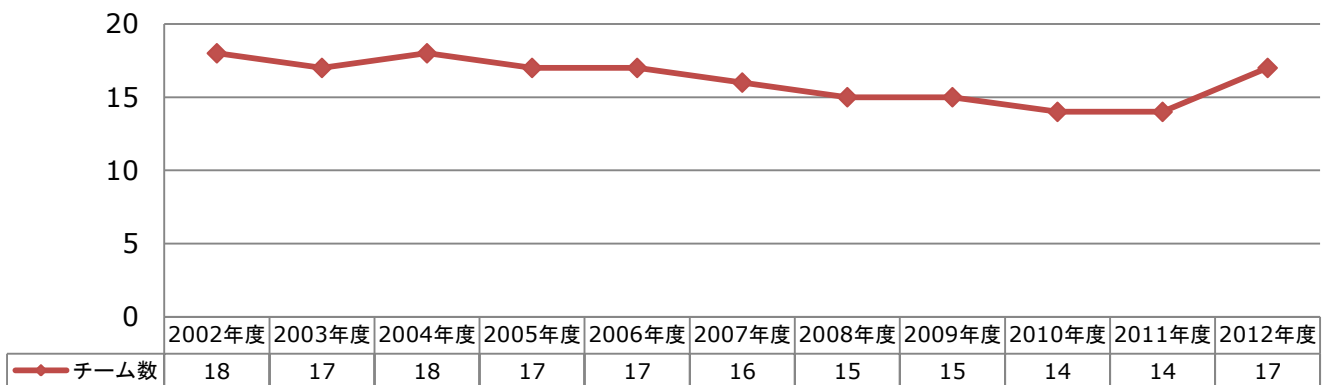

● 苫小牧地区サッカー協会 推移グラフ

苫小牧地区サッカー協会 登録チーム数の推移

苫小牧地区サッカー協会 登録者数の推移

苫小牧地区サッカー協会（種別登録者数）

1種（一般）
【登録チーム数】

1種（一般）
【登録者数】

2種（U-18）
【登録チーム数】

2種（U-18）
【登録者数】