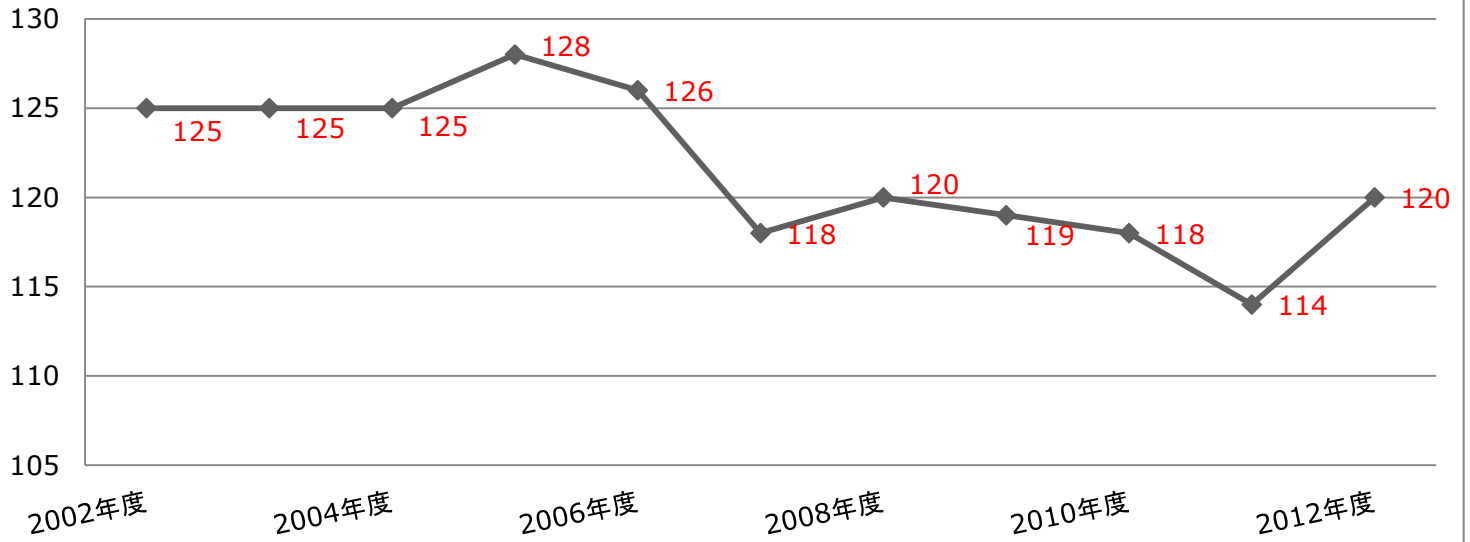

● 苫小牧地区サッカー協会 推移グラフ

苫小牧地区サッカー協会 登録チーム数の推移

苫小牧地区サッカー協会 登録者数の推移

苫小牧地区サッカー協会（種別登録者数）

1種（一般）
【登録チーム数】

1種（一般）
【登録者数】

2種（U-18）
【登録チーム数】

2種（U-18）
【登録者数】

3種 (U-15)
【登録チーム数】

3種 (U-15)
【登録者数】

4種 (U-12)
【登録チーム数】

4種 (U-12)
【登録者数】

シニア
【登録チーム数】

シニア
【登録者数】

女子
【登録チーム数】

女子
【登録者数】