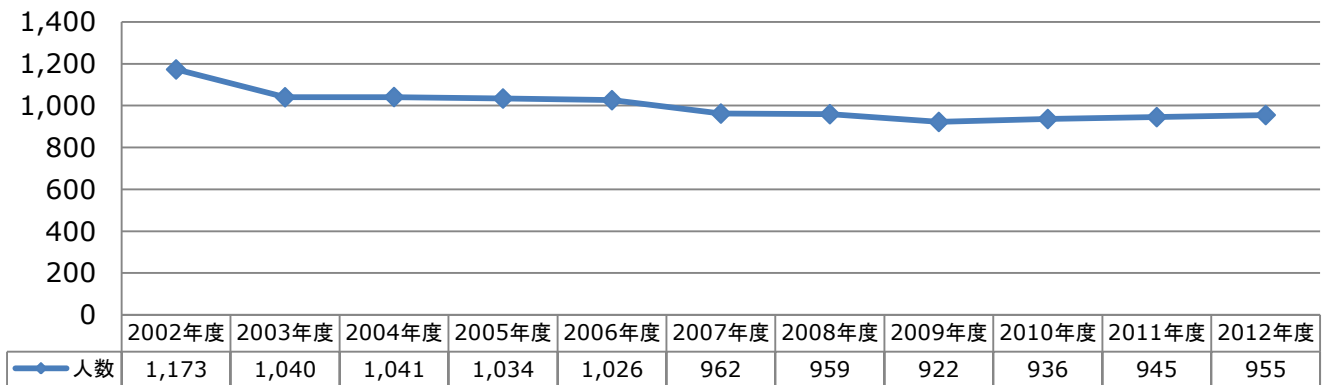

● 苫小牧地区サッカー協会 推移グラフ

苫小牧地区サッカー協会 登録チーム数の推移

苫小牧地区サッカー協会 登録者数の推移

苫小牧地区サッカー協会（種別登録者数）

1種（一般）
【登録チーム数】

1種（一般）
【登録者数】

2種（U-18）
【登録チーム数】

2種（U-18）
【登録者数】

3種 (U-15)
【登録チーム数】

3種 (U-15)
【登録者数】

4種 (U-12)
【登録チーム数】

4種 (U-12)
【登録者数】

シニア
【登録チーム数】

シニア
【登録者数】

女子
【登録チーム数】

女子
【登録者数】