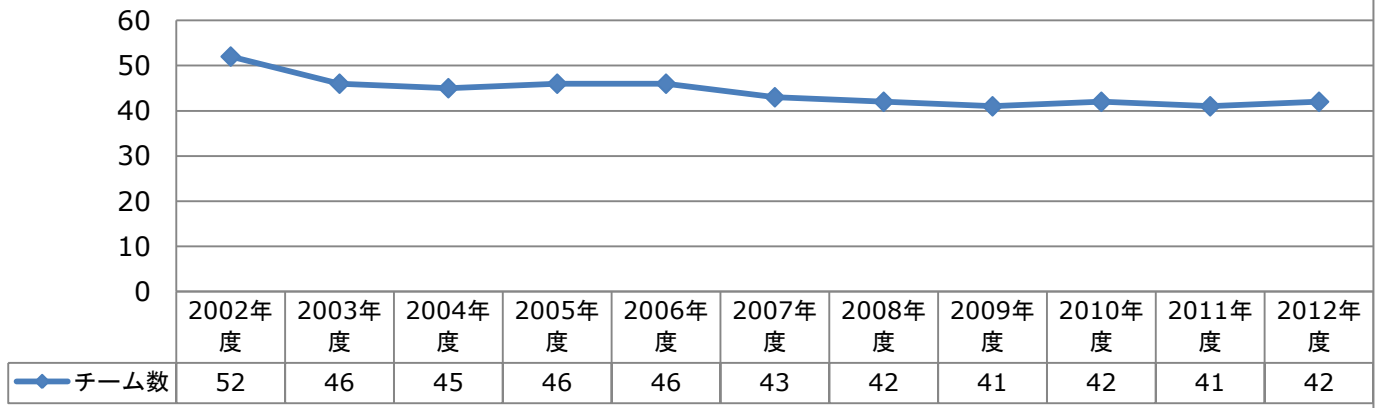

● 苫小牧地区サッカー協会 推移グラフ

苫小牧地区サッカー協会 登録チーム数の推移

苫小牧地区サッカー協会 登録者数の推移

苫小牧地区サッカー協会（種別登録者数）

1種（一般）
【登録チーム数】

1種（一般）
【登録者数】

2種（U-18）
【登録チーム数】

2種（U-18）
【登録者数】