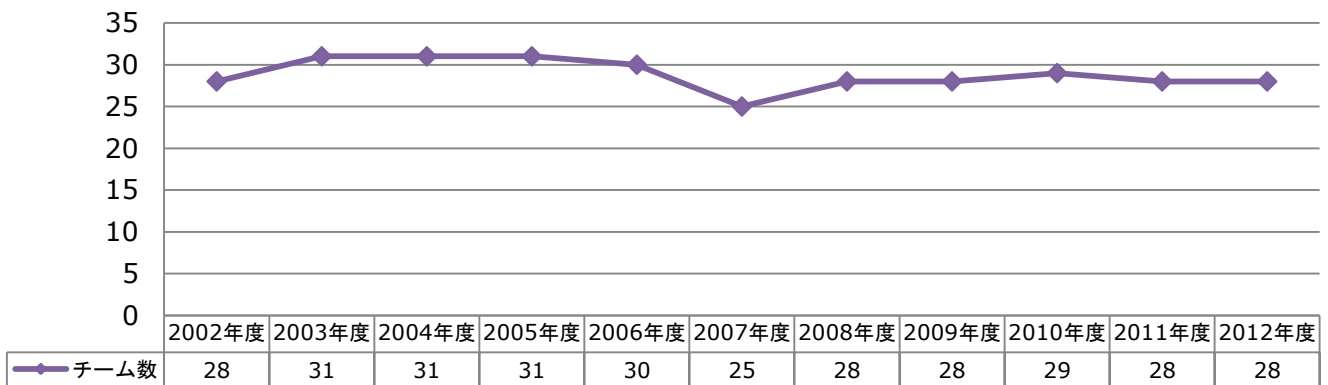

4種 (U-12)
【登録チーム数】