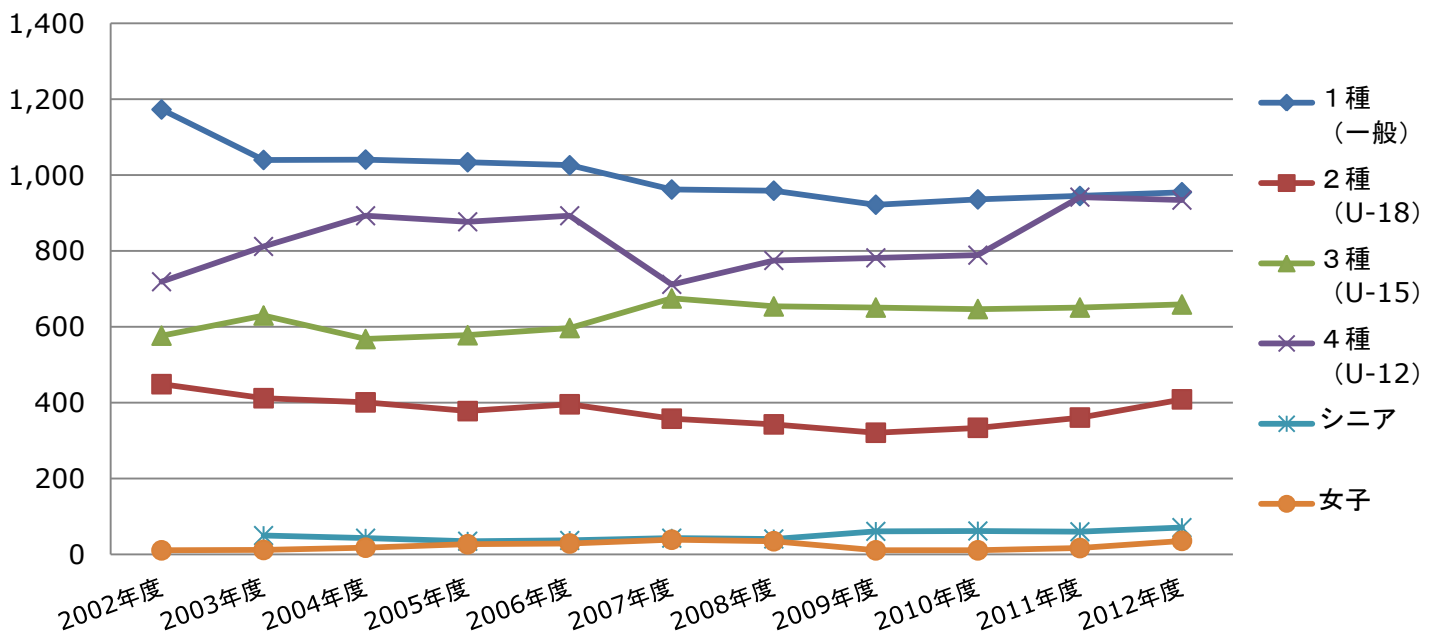

● 苫小牧地区サッカー協会 推移グラフ

苫小牧地区サッカー協会 登録チーム数の推移

苫小牧地区サッカー協会 登録者数の推移

苫小牧地区サッカー協会（種別登録者数）

1種（一般）
【登録チーム数】

1種（一般）
【登録者数】

2種（U-18）
【登録チーム数】

2種（U-18）
【登録者数】

3種 (U-15)
【登録チーム数】

3種 (U-15)
【登録者数】

4種 (U-12)
【登録チーム数】

4種 (U-12)
【登録者数】

シニア
【登録チーム数】

シニア
【登録者数】

女子
【登録チーム数】

女子
【登録者数】