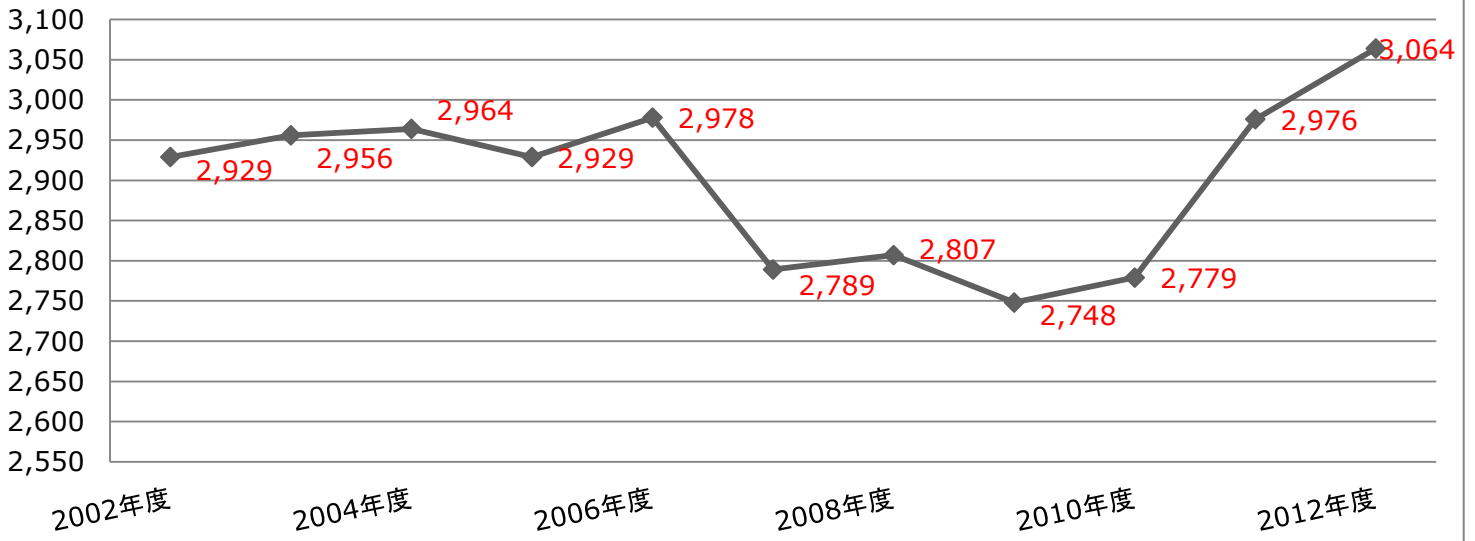

● 苫小牧地区サッカー協会 推移グラフ

苫小牧地区サッカー協会 登録チーム数の推移

苫小牧地区サッカー協会 登録者数の推移

苫小牧地区サッカー協会（種別登録者数）

1種（一般）
【登録チーム数】

1種（一般）
【登録者数】

2種（U-18）
【登録チーム数】

2種（U-18）
【登録者数】

3種 (U-15)
【登録チーム数】

3種 (U-15)
【登録者数】

4種 (U-12)
【登録チーム数】

4種 (U-12)
【登録者数】

シニア
【登録チーム数】

シニア
【登録者数】

女子
【登録チーム数】

女子
【登録者数】