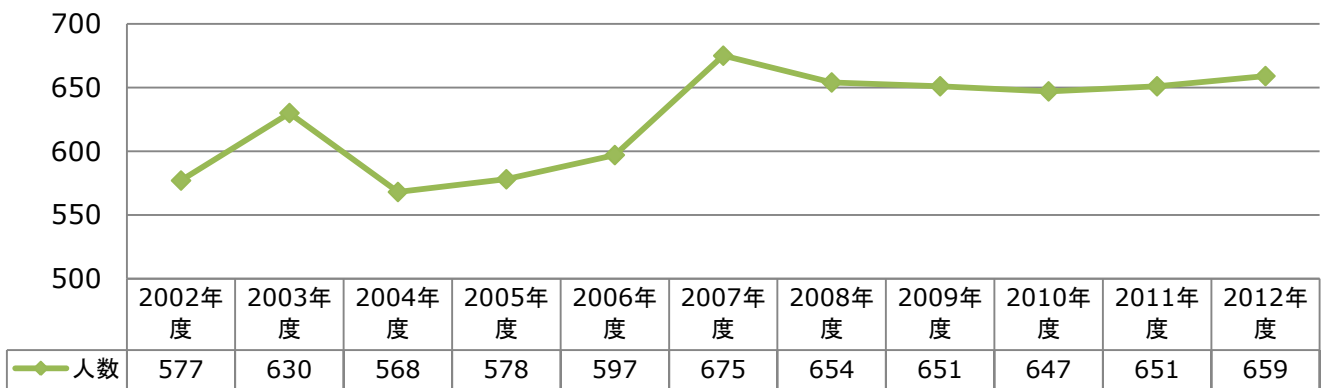

● 苫小牧地区サッカー協会 推移グラフ

苫小牧地区サッカー協会 登録チーム数の推移

苫小牧地区サッカー協会 登録者数の推移

苫小牧地区サッカー協会（種別登録者数）

1種（一般）
【登録チーム数】

1種（一般）
【登録者数】

2種（U-18）
【登録チーム数】

2種（U-18）
【登録者数】

3種 (U-15)
【登録チーム数】

3種 (U-15)
【登録者数】

4種 (U-12)
【登録チーム数】

4種 (U-12)
【登録者数】

シニア
【登録チーム数】

シニア
【登録者数】

女子
【登録チーム数】

女子
【登録者数】