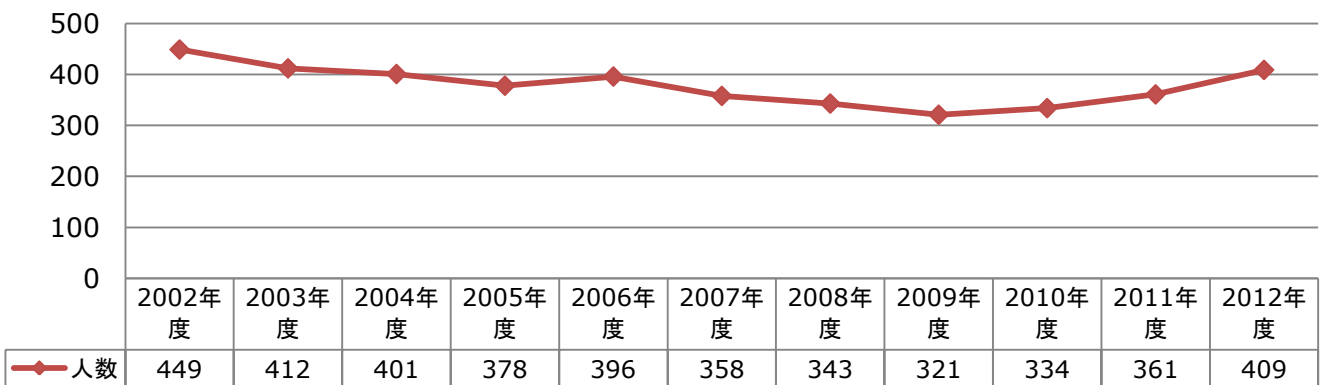

● 苫小牧地区サッカー協会 推移グラフ

苫小牧地区サッカー協会 登録チーム数の推移

苫小牧地区サッカー協会 登録者数の推移

苫小牧地区サッカー協会（種別登録者数）

1種（一般）
【登録チーム数】

1種（一般）
【登録者数】

2種（U-18）
【登録チーム数】

2種（U-18）
【登録者数】

3種 (U-15)
【登録チーム数】

3種 (U-15)
【登録者数】

4種 (U-12)
【登録チーム数】

4種 (U-12)
【登録者数】

シニア
【登録チーム数】

シニア
【登録者数】

女子
【登録チーム数】

女子
【登録者数】