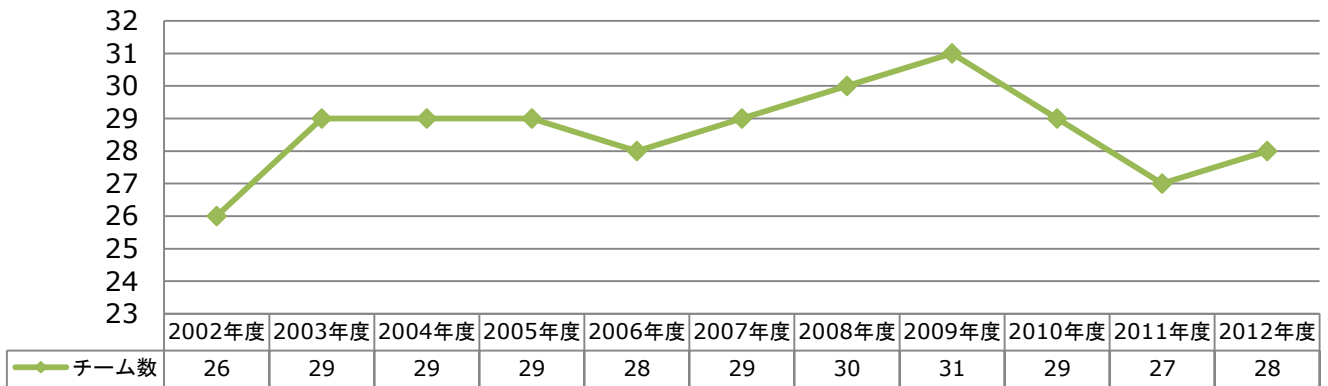

3種 (U-15)
【登録チーム数】