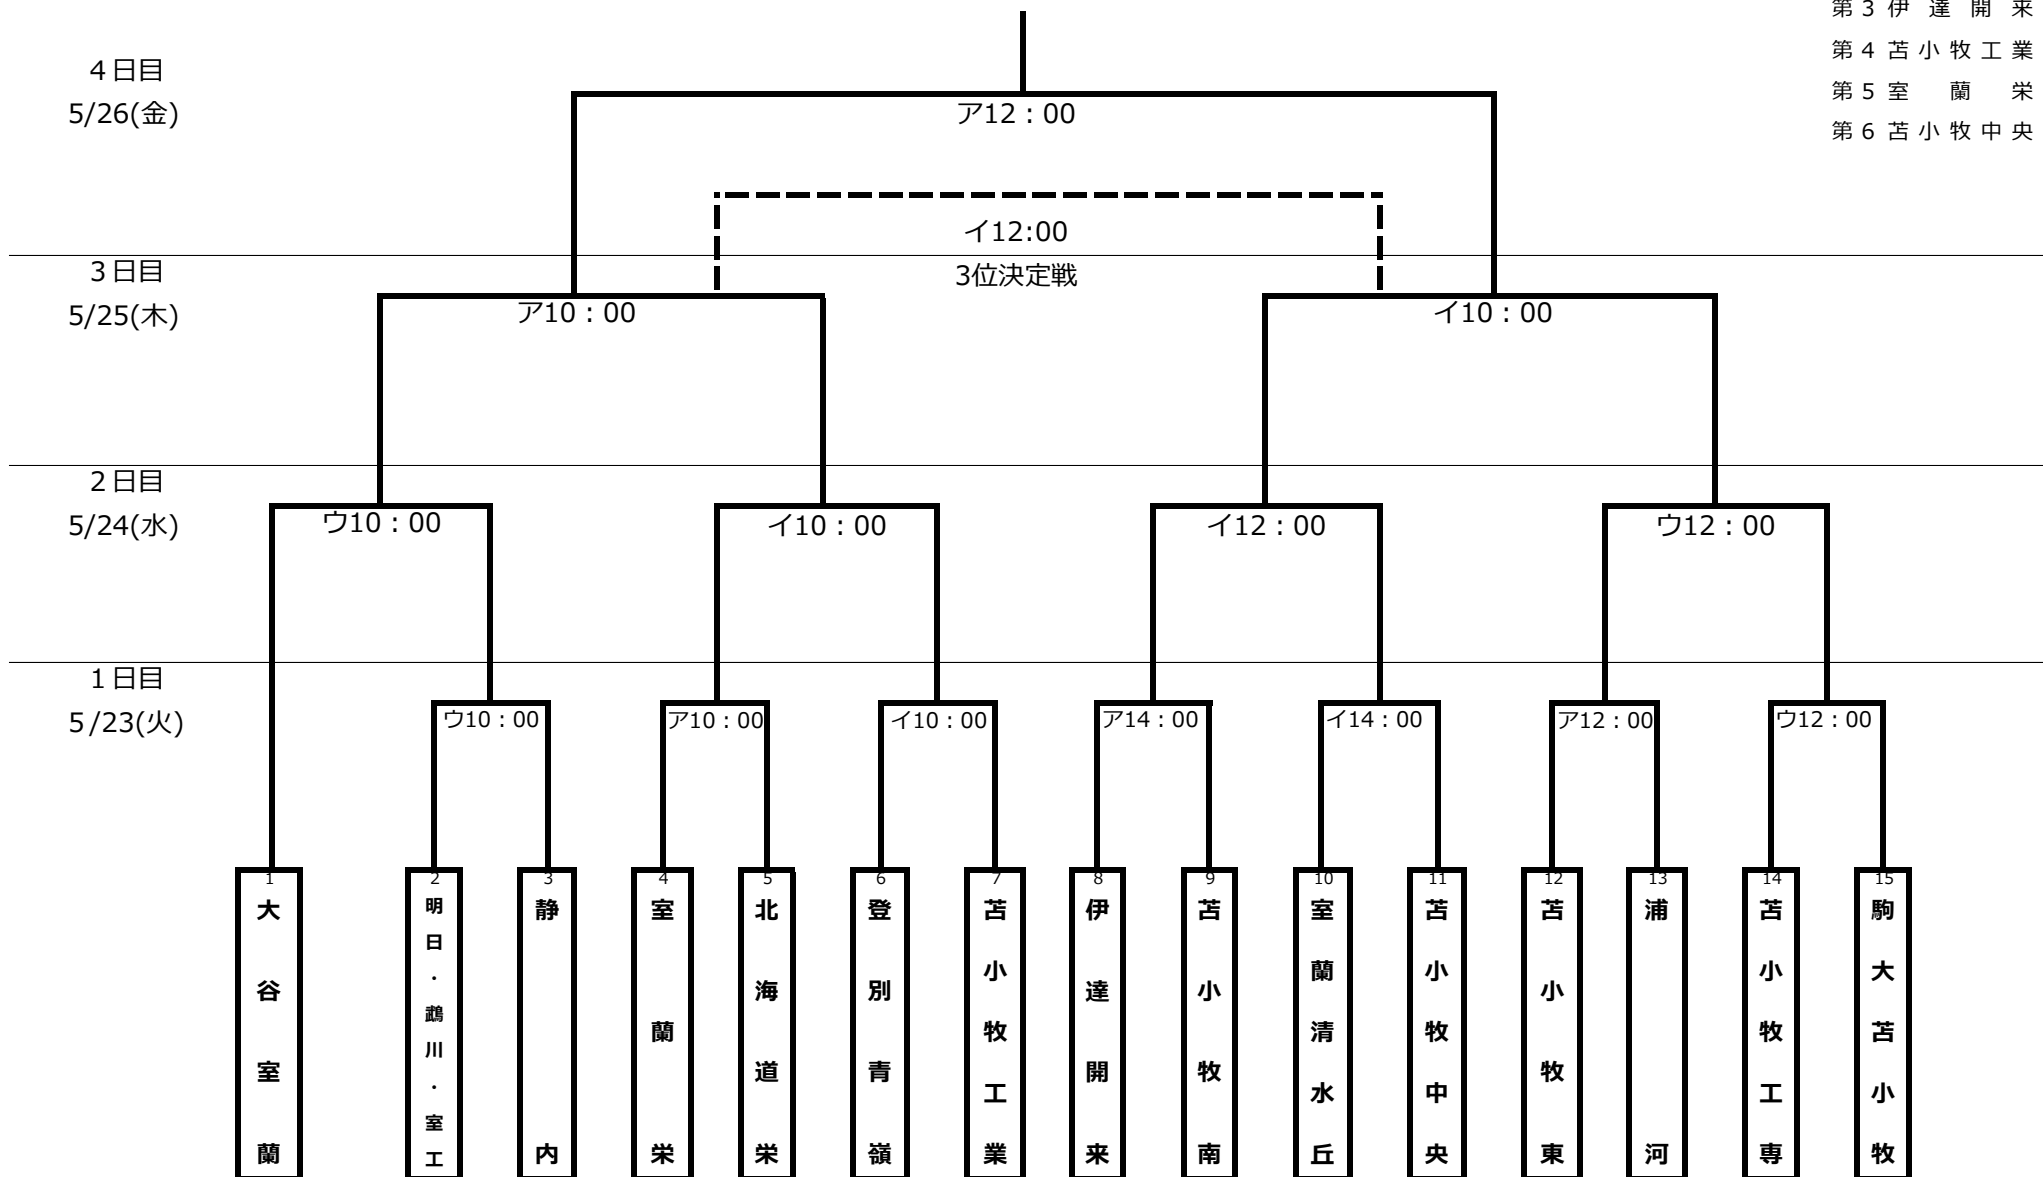

令和5年度第76回北海道高等学校サッカー選手権大会室蘭支部予選会 兼 令和5年度全国高等学校総合体育大会サッカー競技北海道予選会 室蘭支部予選会  
 <組み合わせ表>

〔試合会場〕

- ア 苫小牧市緑ヶ丘公園サッカー場A（中央）
- イ 苫小牧市緑ヶ丘公園サッカー場B（山側）
- ウ 苫小牧市緑ヶ丘公園ラグビー場（天然芝）

〔シード〕

- 第1 大谷室蘭
- 第2 駒大苫小牧
- 第3 伊達開来
- 第4 苫小牧工業
- 第5 室蘭栄
- 第6 苫小牧中央

令和5年度第76回北海道高等学校サッカー選手権大会室蘭支部予選会 兼 令和5年度全国高等学校総合体育大会サッカー競技北海道予選会 室蘭支部予選会

雨天時 <組み合わせ表>

〔試合会場〕

- ア 苫小牧市緑ヶ丘公園サッカー場A（中央）
- イ 苫小牧市緑ヶ丘公園サッカー場B（山側）
- ウ 苫小牧市緑ヶ丘公園ラグビー場（天然芝）

〔シード〕

- 第1 大谷室蘭
- 第2 駒大苫小牧
- 第3 伊達開来
- 第4 苫小牧工業
- 第5 室蘭栄
- 第6 苫小牧中央