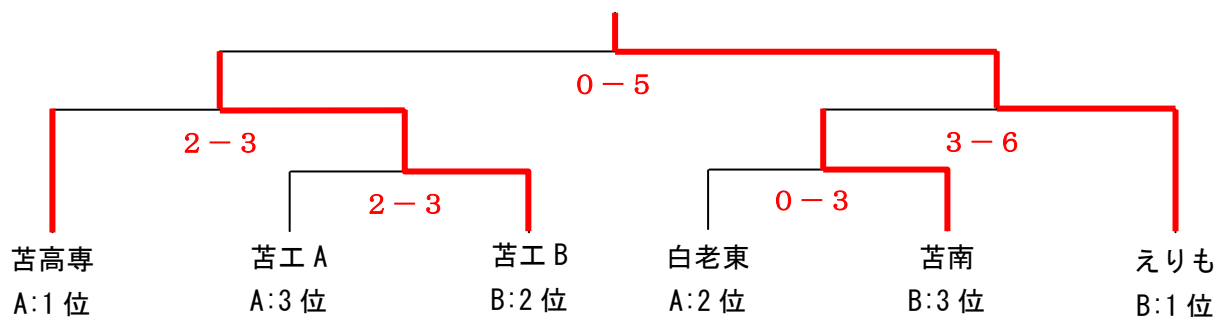

	A①苦高専	A②鷓川	A③苦工 A	A④白老東	勝点	得失点	総得点
A① 苦高専		○ 3-1	○ 6-0	○ 3-2	9	+9	12
A② 鷓川	× 1-3		× 0-3	△ 3-3	1	-5	4
A③ 苦工 A	× 0-6	○ 3-0		× 2-3	3	-4	5
A④ 白老東	× 2-3	△ 3-3	○ 3-2		4	0	8

<Bブロック>

B① 苦小牧工業 B

B② 苦小牧西

B③ 苦小牧南

B④ えりも高校

Bブロック

	B①苦工 B	B②苦西	B③苦南	B④ えりも	勝点	得失点	総得点
B① 苦工 B		○ 4-2	△ 2-2	△ 1-1	5	+2	7
B② 苦西	× 2-4		△ 2-2	× 0-3	1	-5	4
B③ 苦南	△ 2-2	△ 2-2		× 0-5	2	-5	4
B④ えりも	△ 1-1	○ 3-0	○ 5-0		7	+8	9

< 決勝トーナメント 11月18日(日) >

※ 会場： 苫小牧駒澤大学 体育館