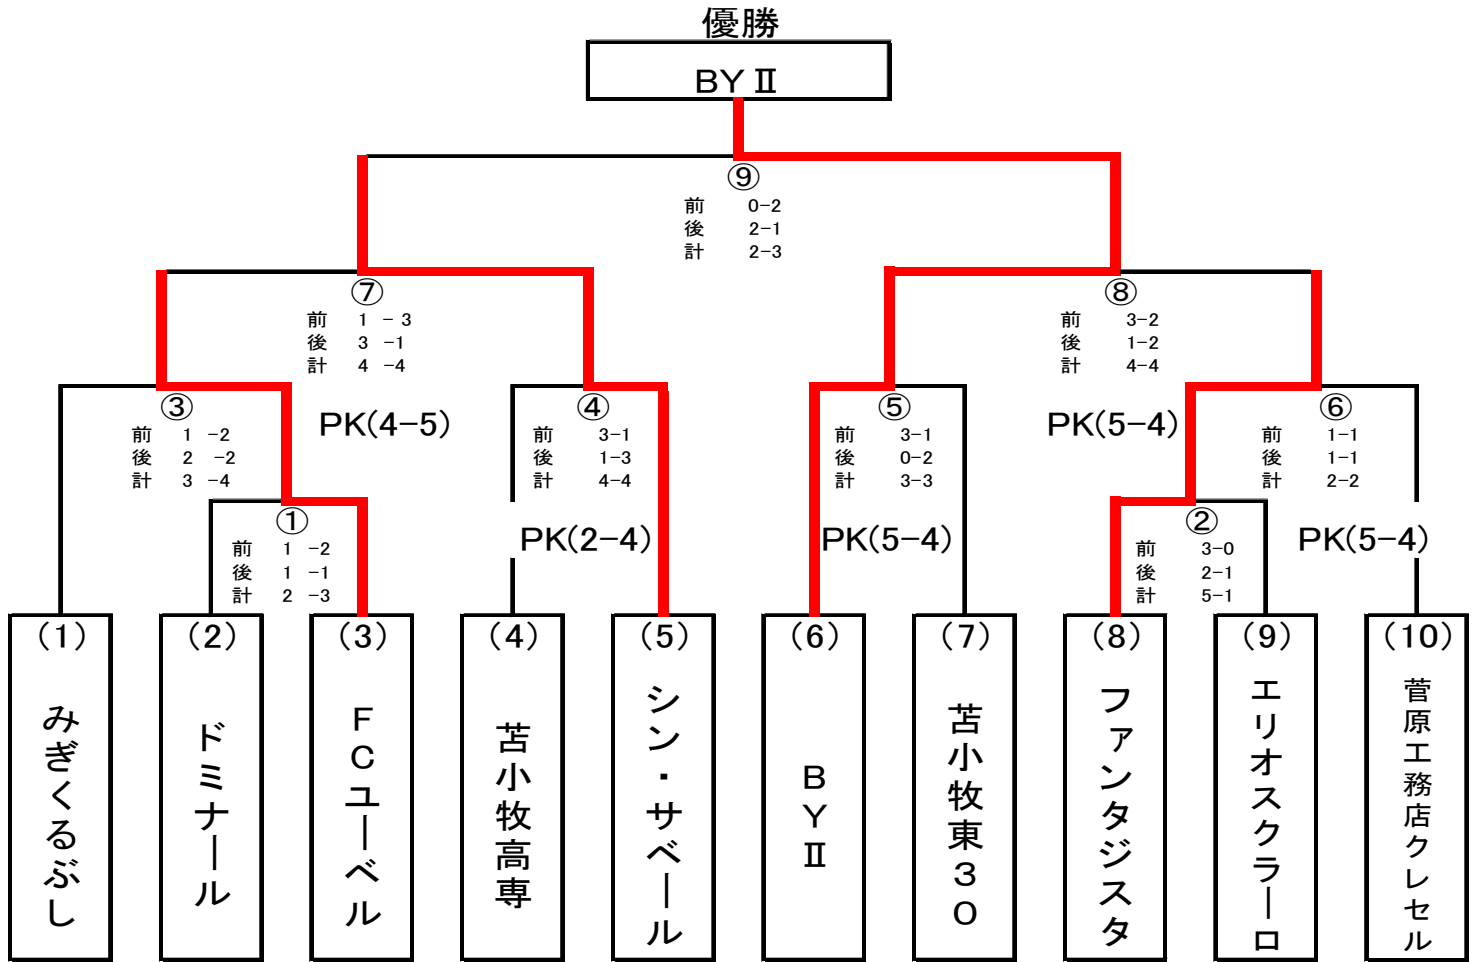

全道フットサル2014 苫小牧地区予選

	開始時間	対戦 (試合形式 12分-3分-12分 プレイングタイム)				
会場準備	8:00~	(2)	ドミナール		(3)	FCユーベル
第①試合	9:00~	(2)	ドミナール	VS	(3)	FCユーベル
第②試合	10:00~	(8)	ファンタジスタ	VS	(9)	エリオスクラーロ
第③試合	11:00~	(1)	みぎくるぶし	VS	①勝	FCユーベル
第④試合	12:00~	(4)	苫小牧高専	VS	(5)	シン・サベール
第⑤試合	13:00~	(6)	BY II	VS	(7)	苫小牧東30
第⑥試合	14:00~	②勝	ファンタジスタ	VS	(10)	菅原工務店クレセル
第⑦試合	15:00~	③勝	FCユーベル	VS	④勝	シン・サベール
第⑧試合	16:00~	⑤勝	BY II	VS	⑥勝	ファンタジスタ
第⑨試合	17:30~	⑦勝	BY II	VS	⑧勝	シン・サベール
片付け	終了次第	⑦勝	BY II		⑧勝	シン・サベール

- ・試合開始 1時間前 ユニホームコーディネート及びメンバー表提出
- ・試合開始 15分前 メンバーチェック
- ・試合開始 10分前 アップ開始