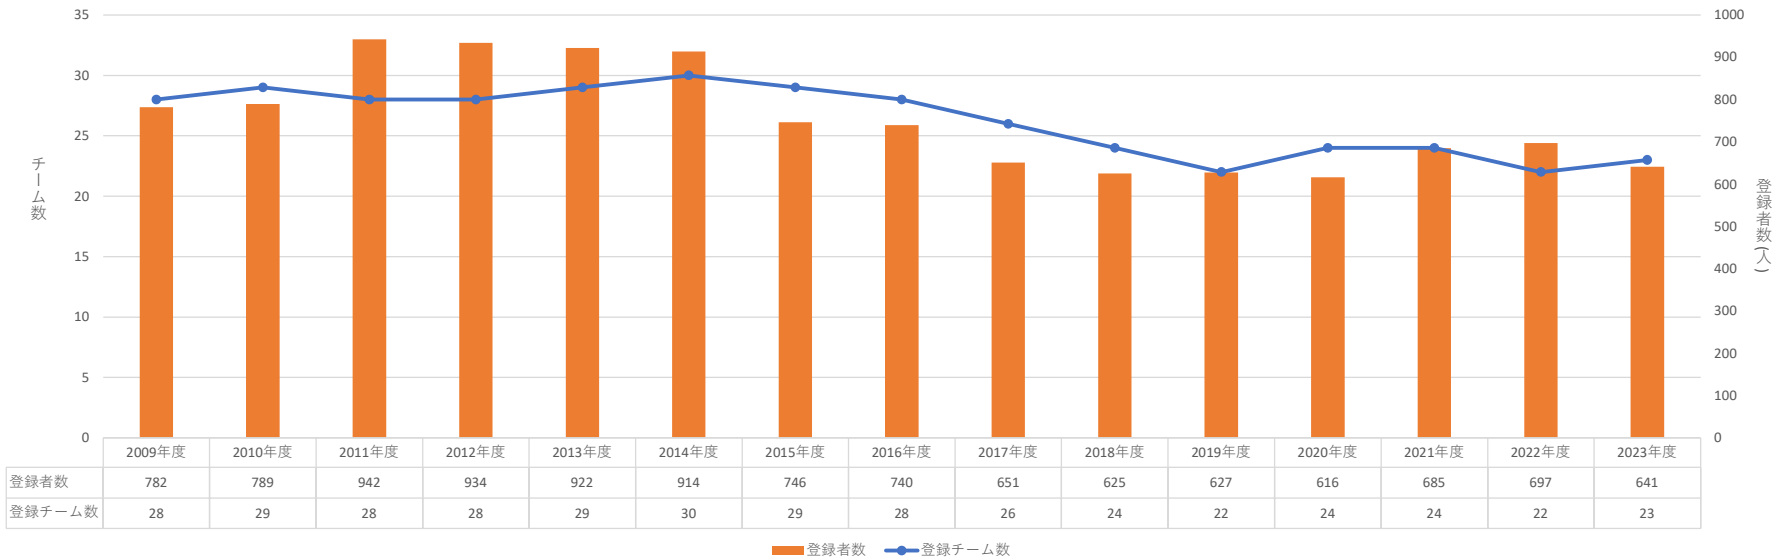

苫小牧地区サッカー協会推移グラフ

登録数の推移

※2019年度よりFSみなし登録を含む

1種(一般)登録数の推移

2種(U18)登録数の推移

3種(U15)登録数の推移

4種(U12)登録数の推移

シニア登録数の推移