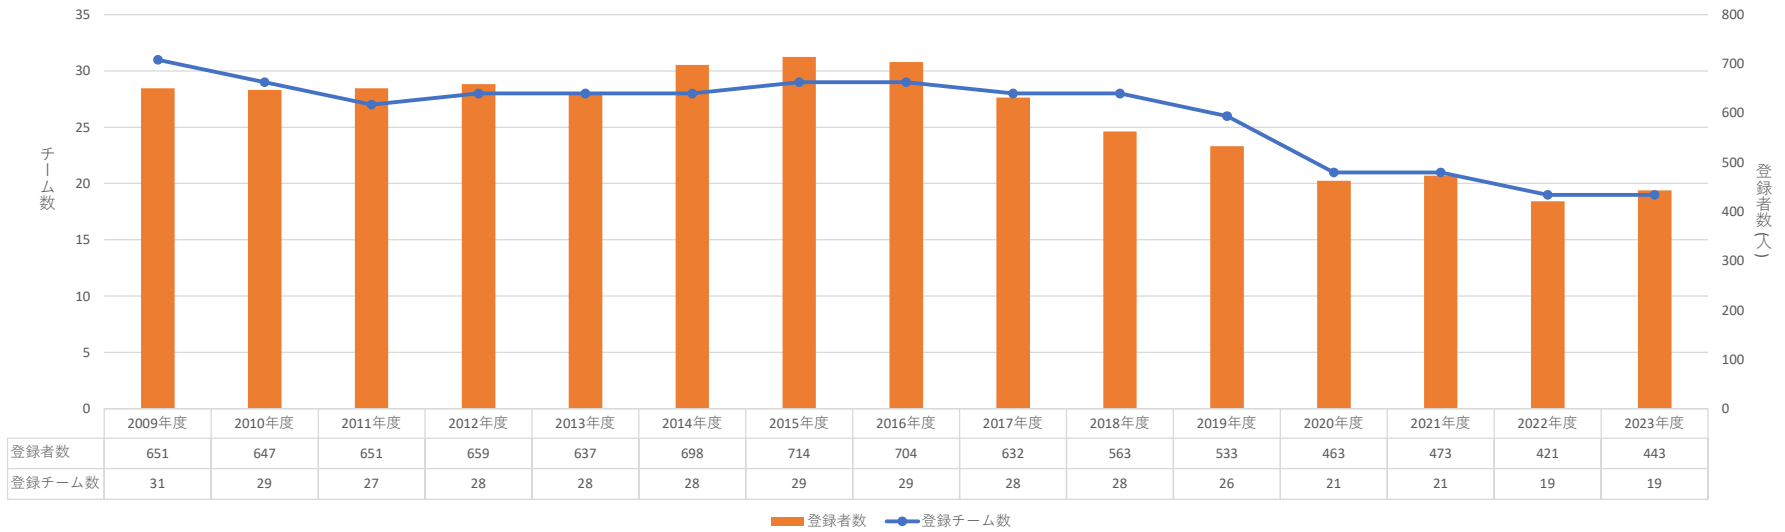

苫小牧地区サッカー協会推移グラフ

登録数の推移

※2019年度よりFSみなし登録を含む

1種(一般)登録数の推移

2種(U18)登録数の推移

3種(U15)登録数の推移

4種(U12)登録数の推移

シニア登録数の推移