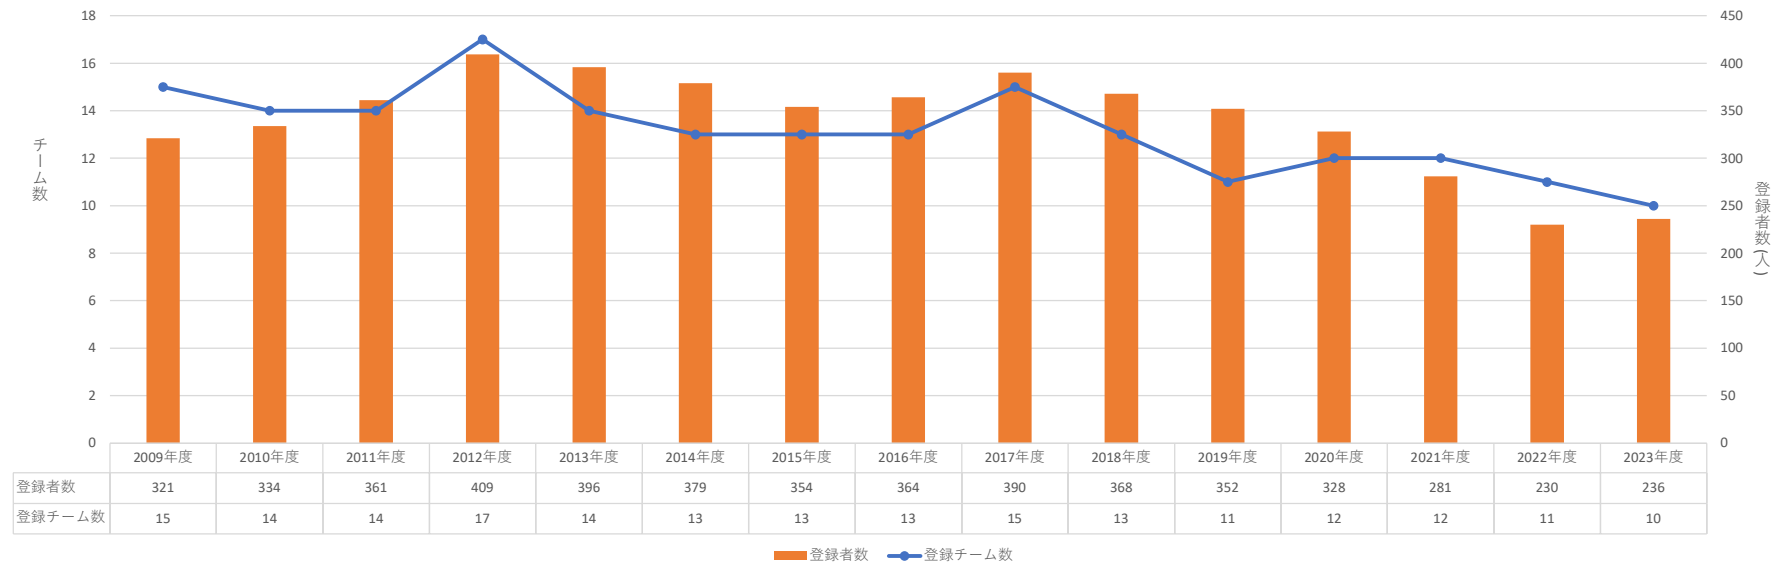

苫小牧地区サッカー協会推移グラフ

登録数の推移

※2019年度よりFSみなし登録を含む

1種(一般)登録数の推移

2種(U18)登録数の推移

3種(U15)登録数の推移

4種(U12)登録数の推移

シニア登録数の推移