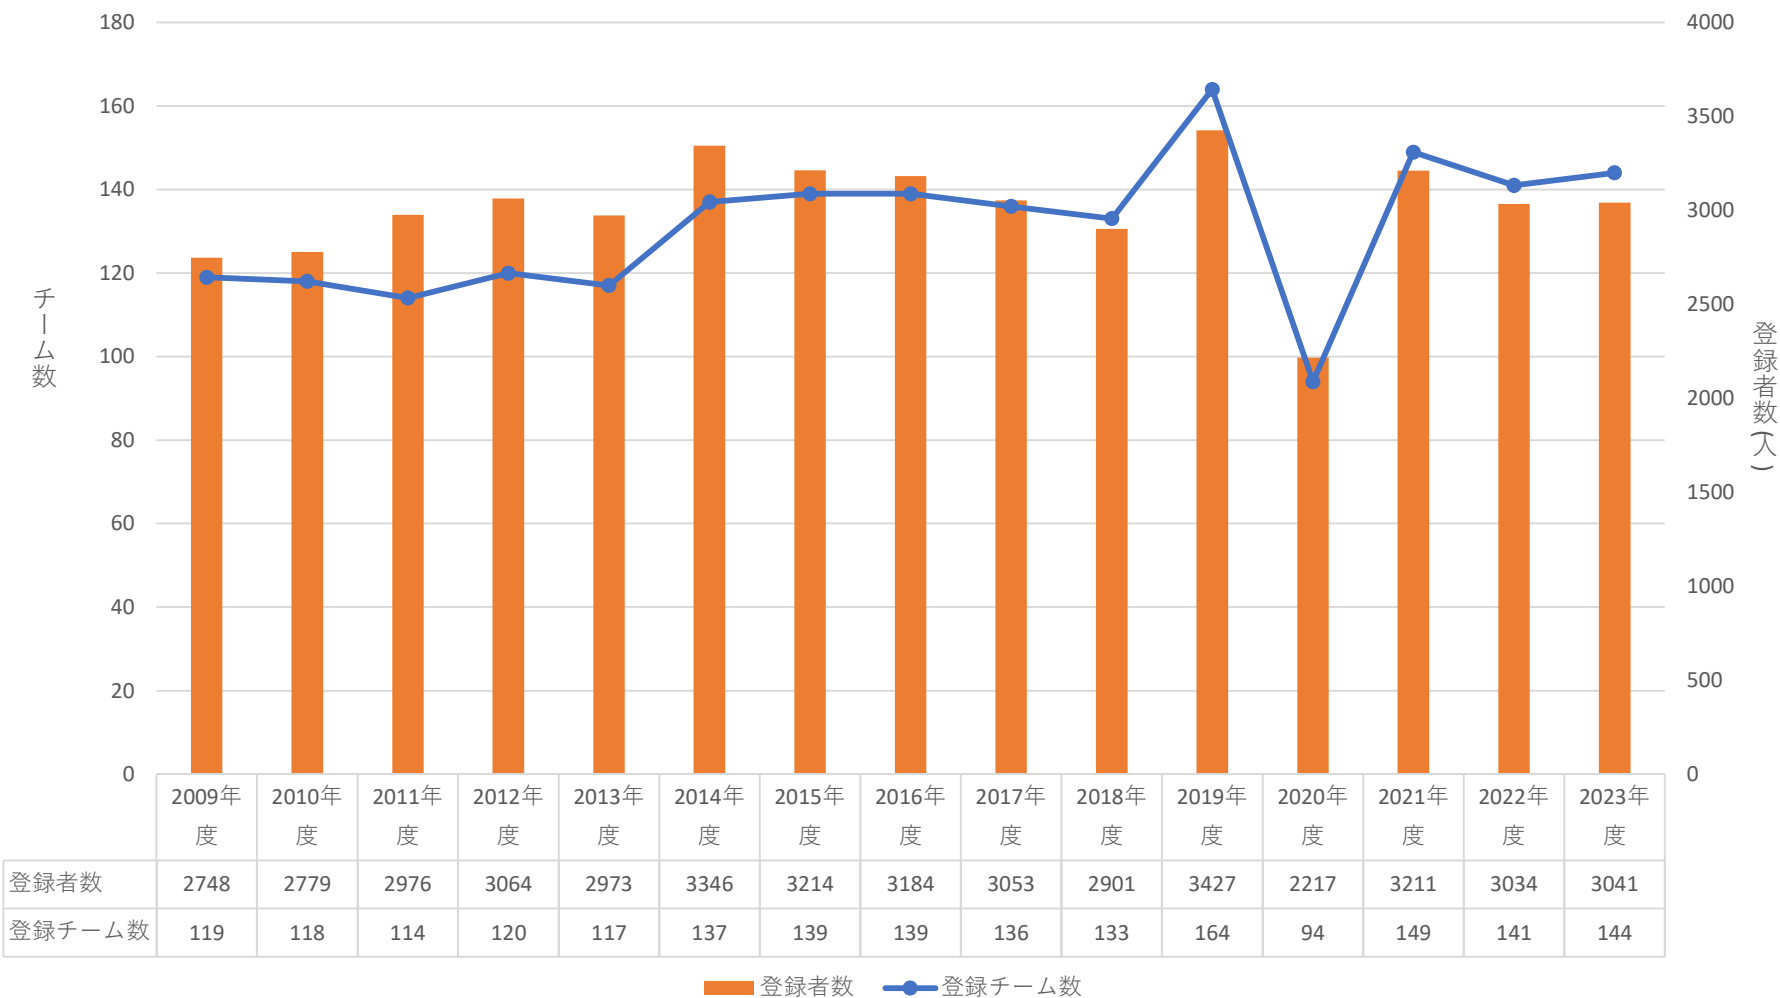

苫小牧地区サッカー協会推移グラフ

登録数の推移

※2019年度よりFSみなし登録を含む

1種(一般)登録数の推移

2種(U18)登録数の推移

3種(U15)登録数の推移

4種(U12)登録数の推移

シニア登録数の推移