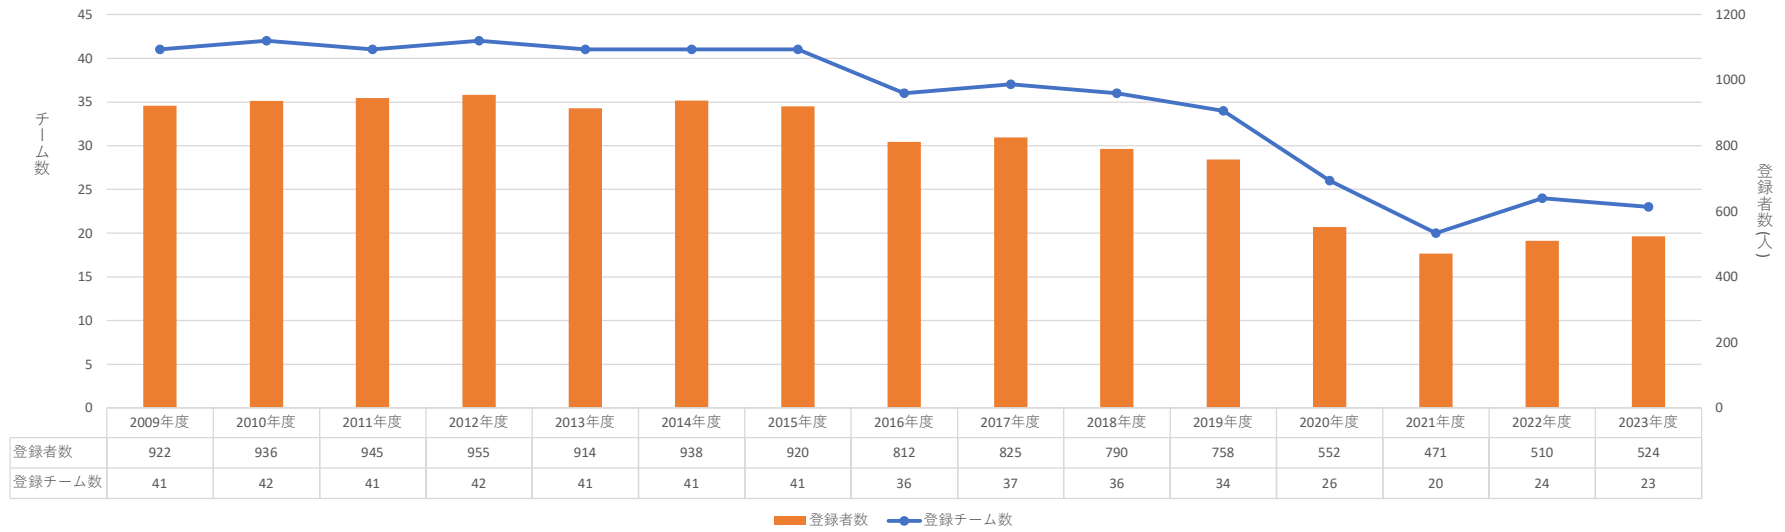

苫小牧地区サッカー協会推移グラフ

登録数の推移

※2019年度よりFSみなし登録を含む

1種(一般)登録数の推移

2種(U18)登録数の推移

3種(U15)登録数の推移

4種(U12)登録数の推移

シニア登録数の推移