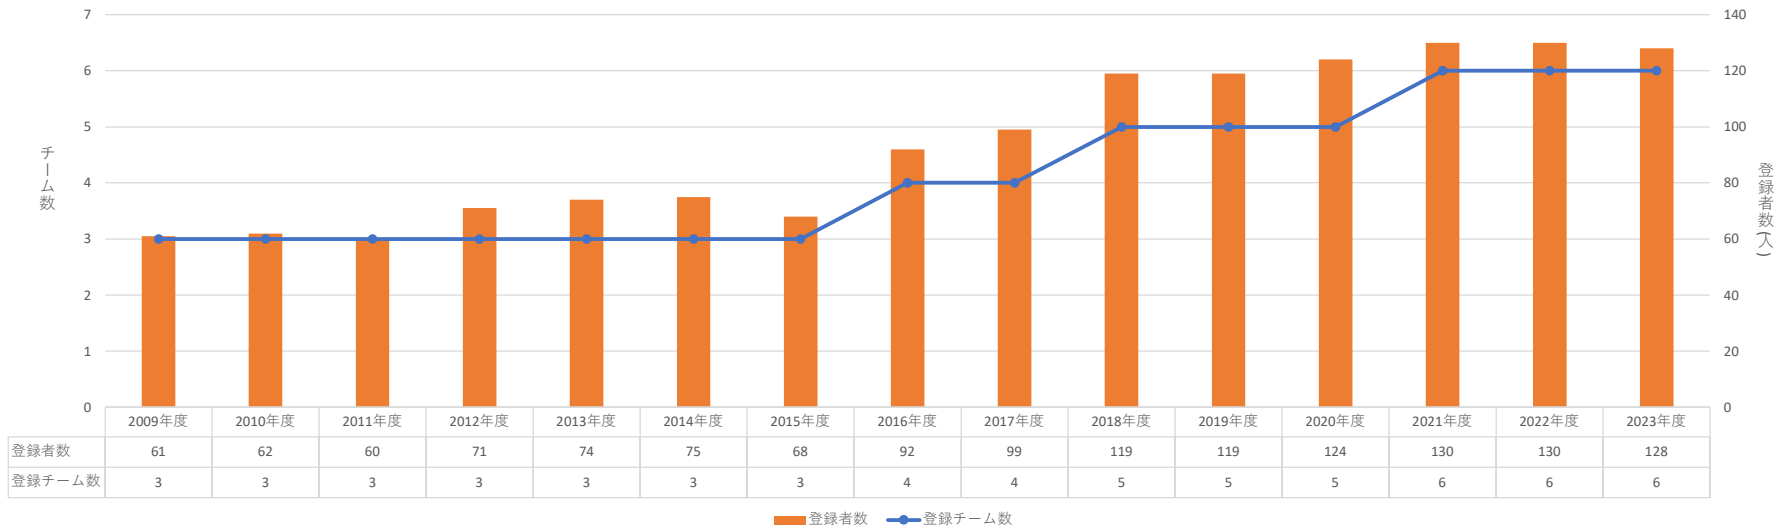

苫小牧地区サッカー協会推移グラフ

登録数の推移

※2019年度よりFSみなし登録を含む

1種(一般)登録数の推移

2種(U18)登録数の推移

3種(U15)登録数の推移

4種(U12)登録数の推移

シニア登録数の推移